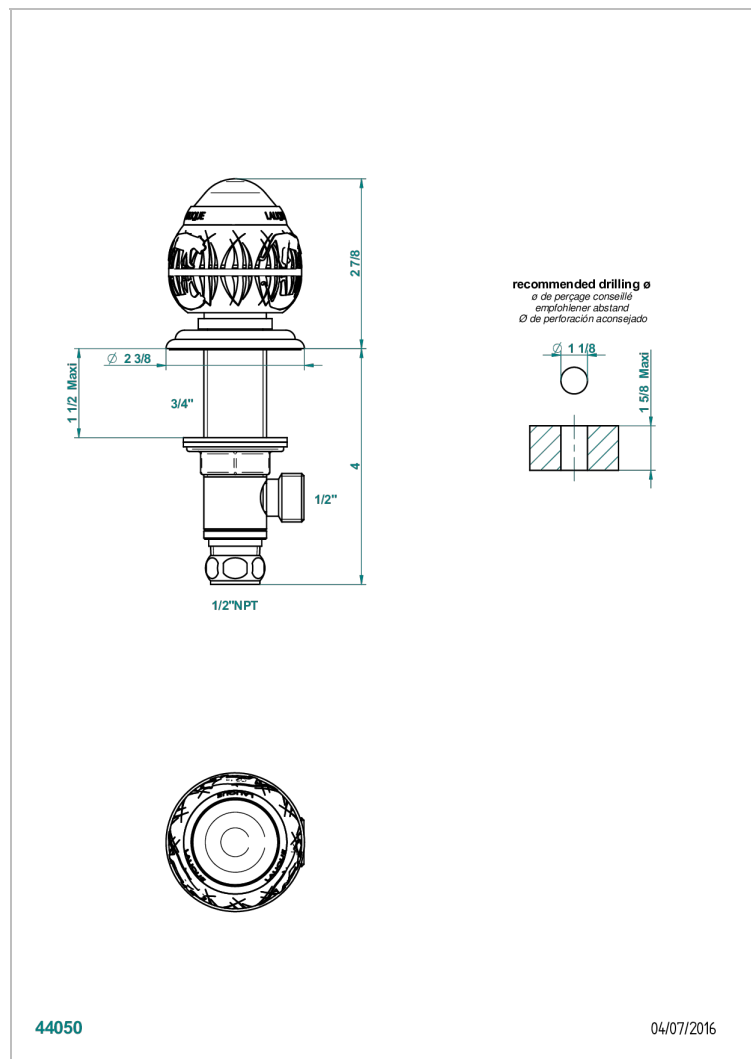

# PANTHERE CRISTAL CLARO

A2H-35/US

Côté sur gorge 1/2", standard américain

THG<sup>®</sup>  
PARIS

## CARACTERÍSTICAS

- Panthère cristal claro
- Côté sur gorge 1/2", standard américain