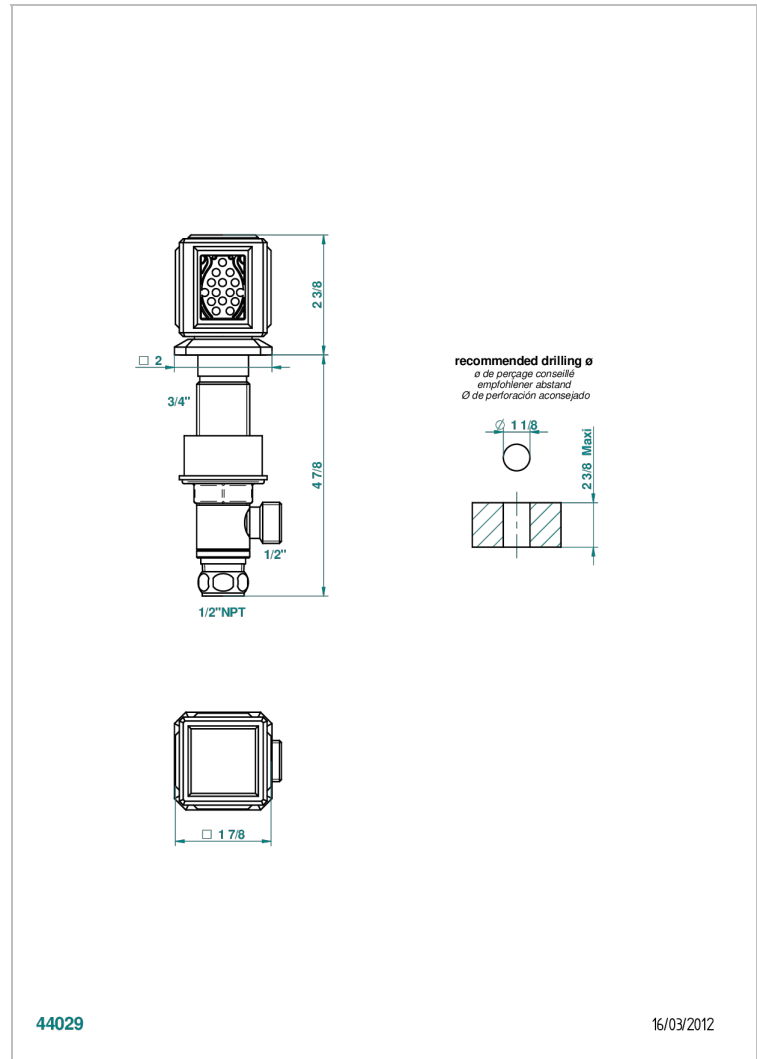

# METROPOLIS CRISTAL CLARO

A2A-35/US

Côté sur gorge 1/2", standard américain

THG<sup>®</sup>  
PARIS

## CARACTERÍSTICAS

- Métropolis cristal claro
- Côté sur gorge 1/2", standard américain