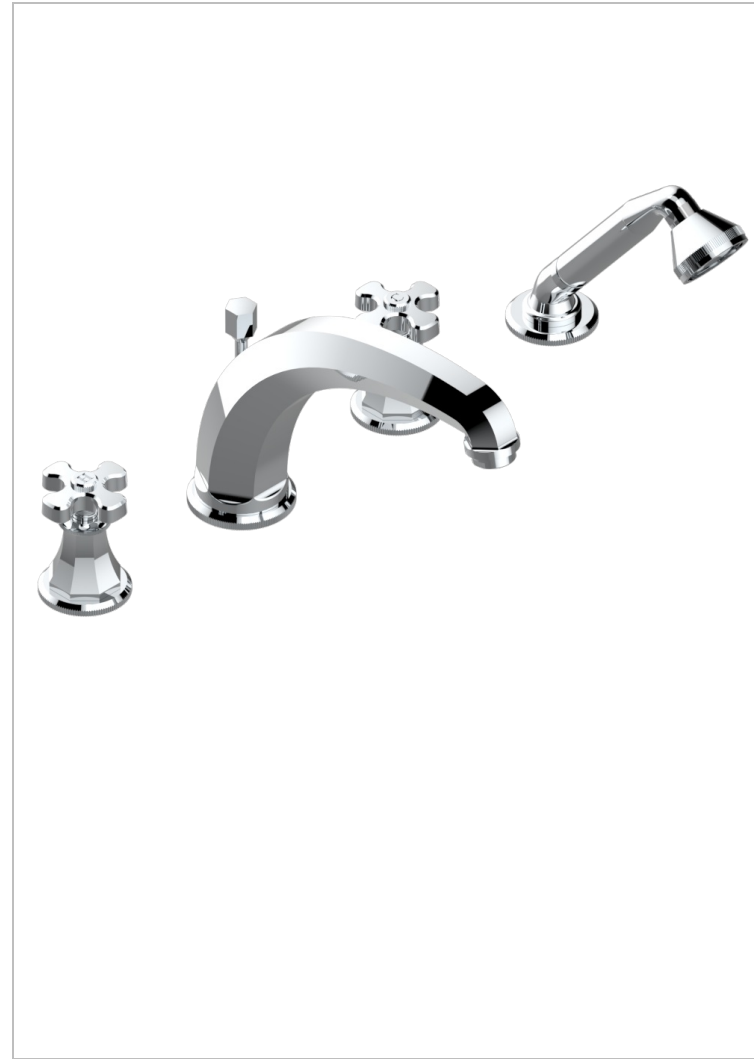

Mélangeur bain douche 4 trous sur gorge avec bec haut super goliath à inversion - standard américain

CARACTERÍSTICAS

- Art Déco
- Mélangeur bain douche 4 trous sur gorge avec bec haut super goliath à inversion - standard américain

ESPECIFICACIONES TÉCNICAS

- Recommandé : 3 bars (max. 5 bars) - Advised : 43,5 psi (max. 72 psi)
- Bec : 35 l/min à 3 bars - Douchette : 8 l/min à 3 bars
- Spout : 9.26 gpm at 43.5 psi - Handshower : 2.12 gpm at 43.5 psi

ACABADOS DISPONIBLES

Bronce claro - D01
 Cerámica negra mate - D30
 Cobre viejo mate - H07
 Cromo - A02
 Cromo / dorado - G02
 Cromo mate - C02

Dorado - F01
 Dorado mate - F07
 Dorado pálido - F30
 Dorado pálido mate (sin barniz) - F31
 Natural smoked Brass - A13
 Níquel - B01

Níquel mate - C01
 Níquel viejo - H28
 Pvd blush - H62
 Pvd blush mate - H60
 Pvd color latón - H49
 Pvd color latón mate - H50

Pvd color níquel - H55
 Pvd color níquel mate - H56
 Pvd color oro - H52
 Pvd color oro mate - H53
 Pvd grafito - H64
 Pvd grafito mate - H65