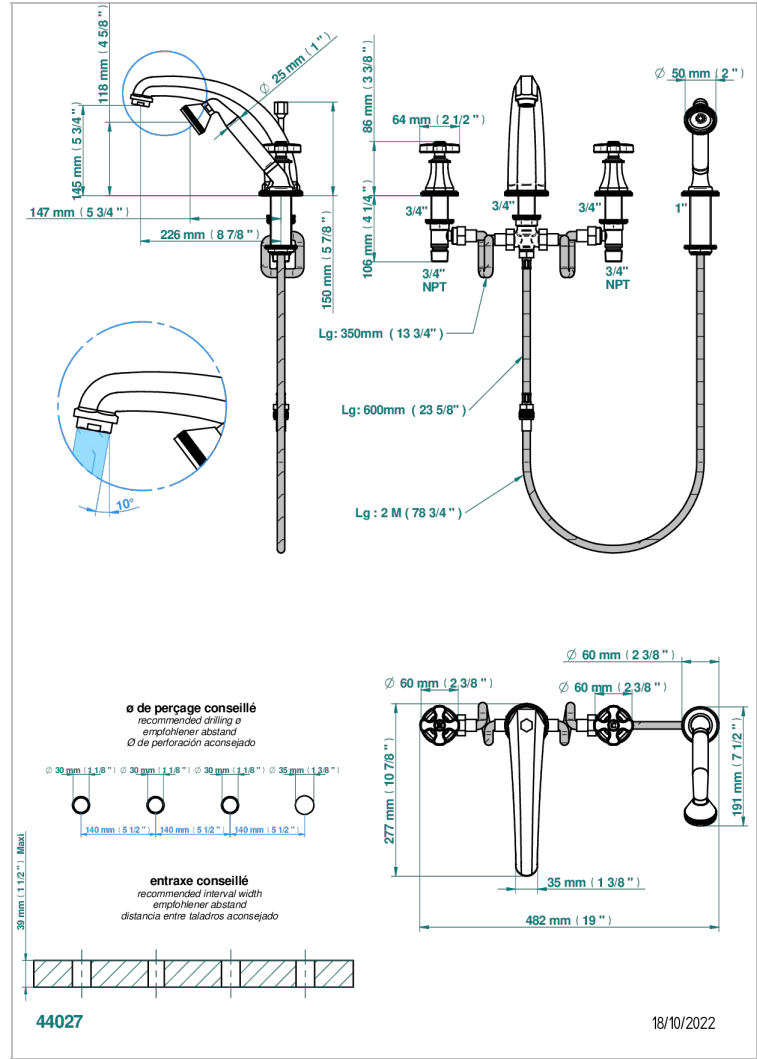

Mélangeur bain douche 4 trous sur gorge avec bec haut super goliath à inversion - standard américain

CARACTERÍSTICAS

- Art Déco
- Mélangeur bain douche 4 trous sur gorge avec bec haut super goliath à inversion - standard américain

ESPECIFICACIONES TÉCNICAS

- Recommandé : 3 bars (max. 5 bars) - Advised : 43,5 psi (max. 72 psi)
- Bec : 35 l/min à 3 bars - Douchette : 8 l/min à 3 bars
- Spout : 9.26 gpm at 43.5 psi - Handshower : 2.12 gpm at 43.5 psi