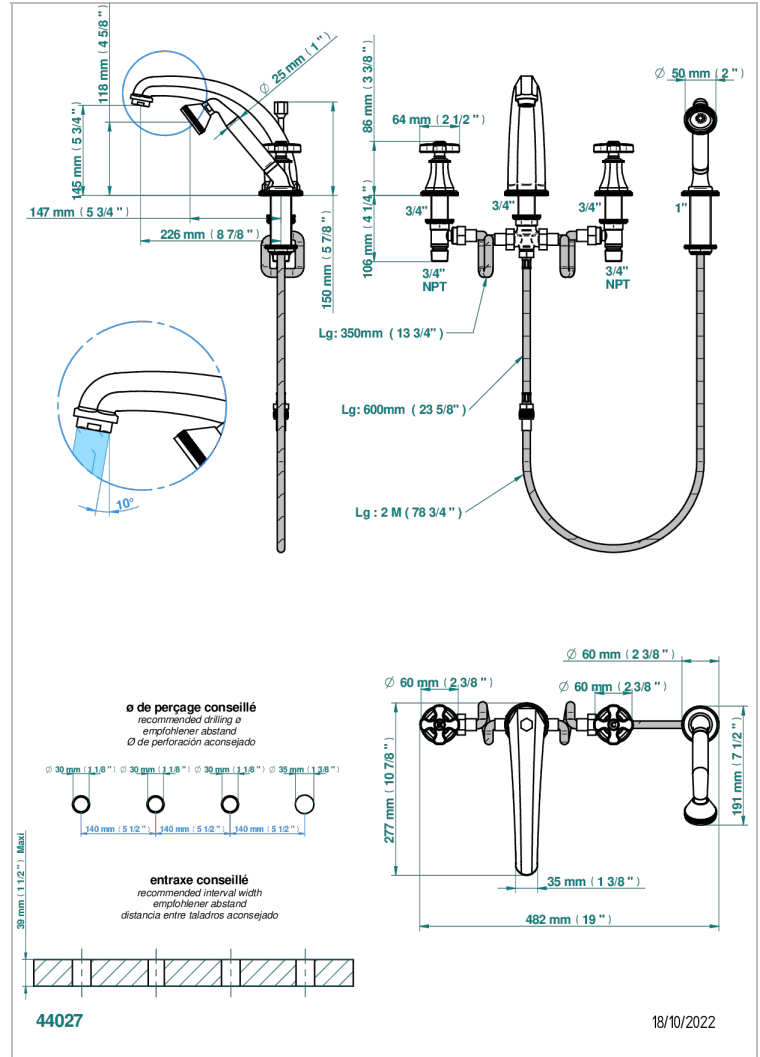

Batería baÑo/ducha sobre encimera. caÑo super goliath alto, inversor incorporado y teleducha con flexo de 2m y soporte de fijaci3n

CARACTERÍSTICAS

- ACS : 18ACCLY473

ESPECIFICACIONES TÉCNICAS

- Recommandé : 3 bars (max. 5 bars) - Advised : 43,5 psi (max. 72 psi)
- Bec : 35 l/min à 3 bars - Douchette : 8 l/min à 3 bars
- Spout : 9.26 gpm at 43.5 psi - Handshower : 2.12 gpm at 43.5 psi

ESTÁNDAR

ACABADOS DISPONIBLES

- Bronce claro - D01
- Cerámica negra mate - D30
- Cobre viejo mate - H07
- Cromo - A02
- Cromo / dorado - G02
- Cromo mate - C02

- Dorado - F01
- Dorado mate - F07
- Dorado pálido - F30
- Dorado pálido mate (sin barniz) - F31
- Natural smoked Brass - A13
- Níquel - B01