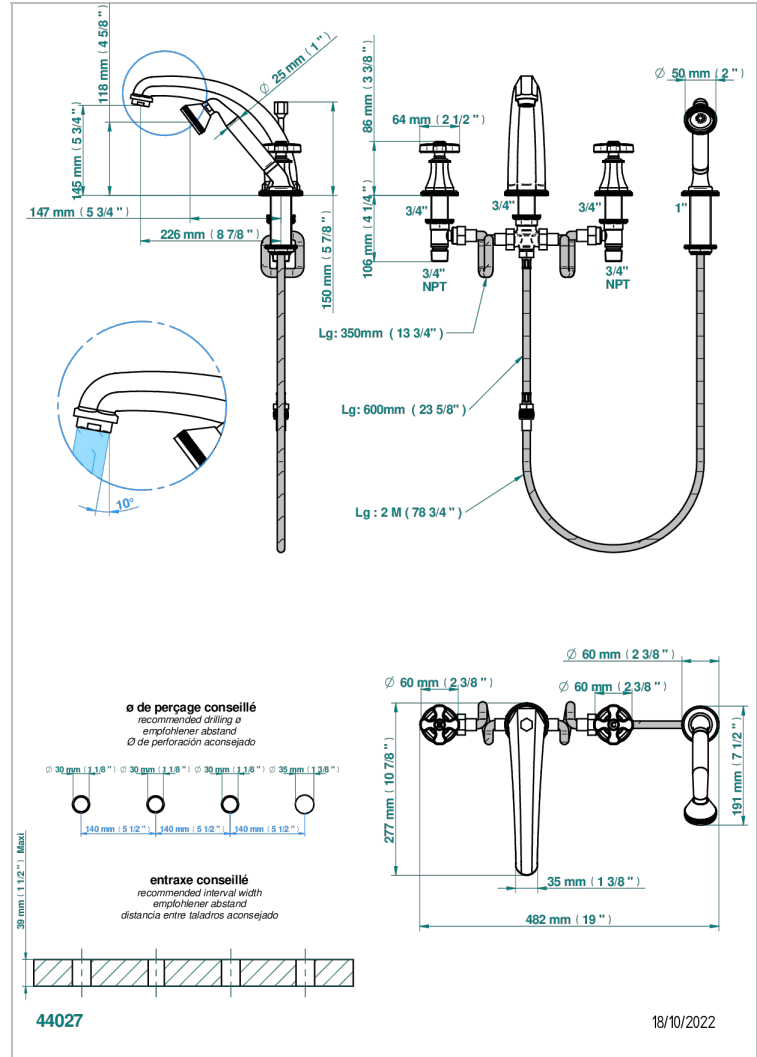

Batería baÑo/ducha sobre encimera. caÑo super goliath alto, inversor incorporado y teleducha con flexo de 2m y soporte de fijaci3n

CARACTERÍSTICAS

- ACS : 18ACCLY473

ESPECIFICACIONES TÉCNICAS

- Recommandé : 3 bars (max. 5 bars) - Advised : 43,5 psi (max. 72 psi)
- Bec : 35 l/min à 3 bars - Douchette : 8 l/min à 3 bars
- Spout : 9.26 gpm at 43.5 psi - Handshower : 2.12 gpm at 43.5 psi

ESTÁNDAR

ACABADOS DISPONIBLES

- Bronce claro - D01
- Cerámica negra mate - D30
- Cobre viejo mate - H07
- Cromo - A02
- Cromo / dorado - G02
- Cromo mate - C02

- Dorado - F01
- Dorado mate - F07
- Dorado pálido - F30
- Dorado pálido mate (sin barniz) - F31
- Natural smoked Brass - A13
- Níquel - B01

- Níquel mate - C01
- Níquel viejo - H28
- Pvd blush - H62
- Pvd blush mate - H60
- Pvd color lat3n - H49
- Pvd color lat3n mate - H50

- Pvd color níquel - H55
- Pvd color níquel mate - H56
- Pvd color oro - H52
- Pvd color oro mate - H53
- Pvd grafito - H64
- Pvd grafito mate - H65