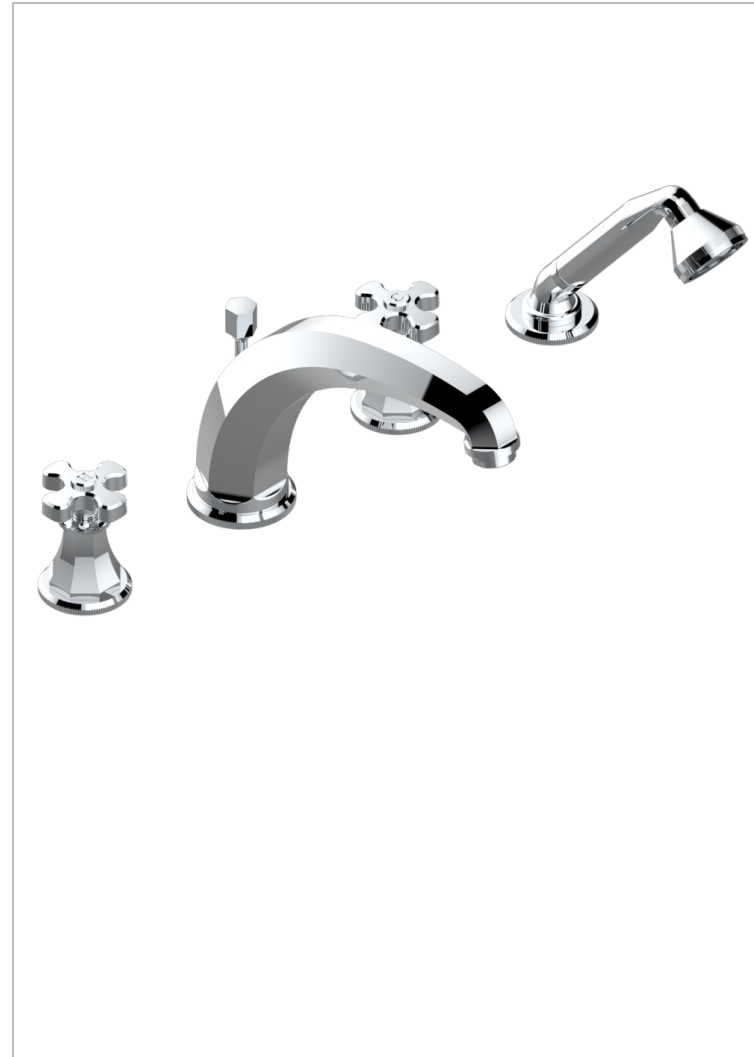

Batería baÑo/ducha sobre encimera. caÑo super goliath alto, inversor incorporado y teleducha con flexo de 2m y soporte de fijaci3n

CARACTERÍSTICAS

- ACS : 18ACCLY473

ESPECIFICACIONES TÉCNICAS

- Recommandé : 3 bars (max. 5 bars) - Advised : 43,5 psi (max. 72 psi)
- Bec : 35 l/min à 3 bars - Douchette : 8 l/min à 3 bars
- Spout : 9.26 gpm at 43.5 psi - Handshower : 2.12 gpm at 43.5 psi

ESTÁNDAR

ACABADOS DISPONIBLES

- Bronce claro - D01
- Cerámica negra mate - D30
- Cobre viejo mate - H07
- Cromo - A02
- Cromo / dorado - G02
- Cromo mate - C02

- Dorado - F01
- Dorado mate - F07
- Dorado pálido - F30
- Dorado pálido mate (sin barniz) - F31
- Natural smoked Brass - A13
- Níquel - B01

- Níquel mate - C01
- Níquel viejo - H28
- Pvd blush - H62
- Pvd blush mate - H60
- Pvd color lat3n - H49
- Pvd color lat3n mate - H50

- Pvd color níquel - H55
- Pvd color níquel mate - H56
- Pvd color oro - H52
- Pvd color oro mate - H53
- Pvd grafito - H64
- Pvd grafito mate - H65