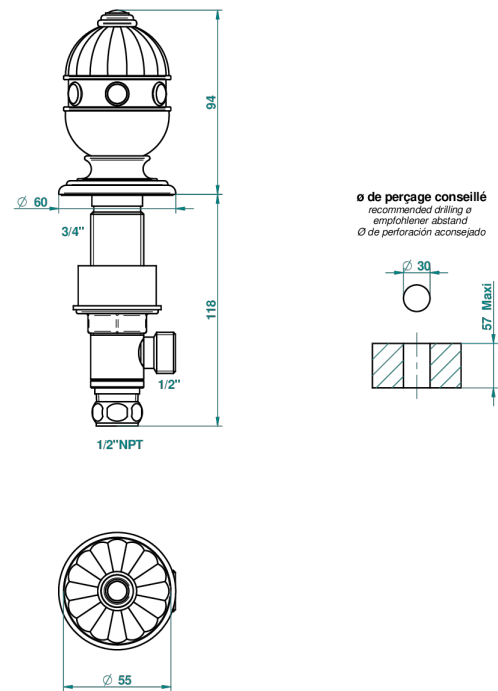

# CHEVERNY JASPE ROUGE

A1U-35/US

Côté sur gorge 1/2", standard américain

THG<sup>®</sup>  
PARIS

44019

14/03/2012

## CARACTÉRISTIQUES

- Cheverny Jaspe rouge
- Côté sur gorge 1/2", standard américain

Vieux nickel - H28