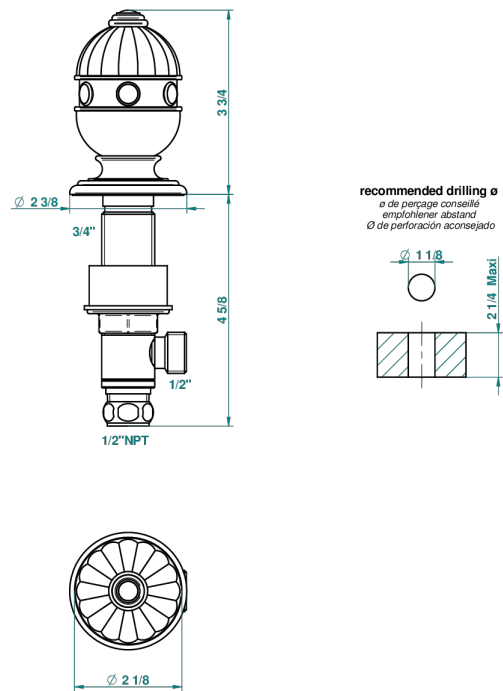

CHEVERNY JASPE ROUGE

A1U-35/US

Côté sur gorge 1/2", standard américain

THG[®]
PARIS

44019

14/03/2012

CARACTÉRISTIQUES

- Cheverny Jaspe rouge
- Côté sur gorge 1/2", standard américain

Vieux nickel - H28