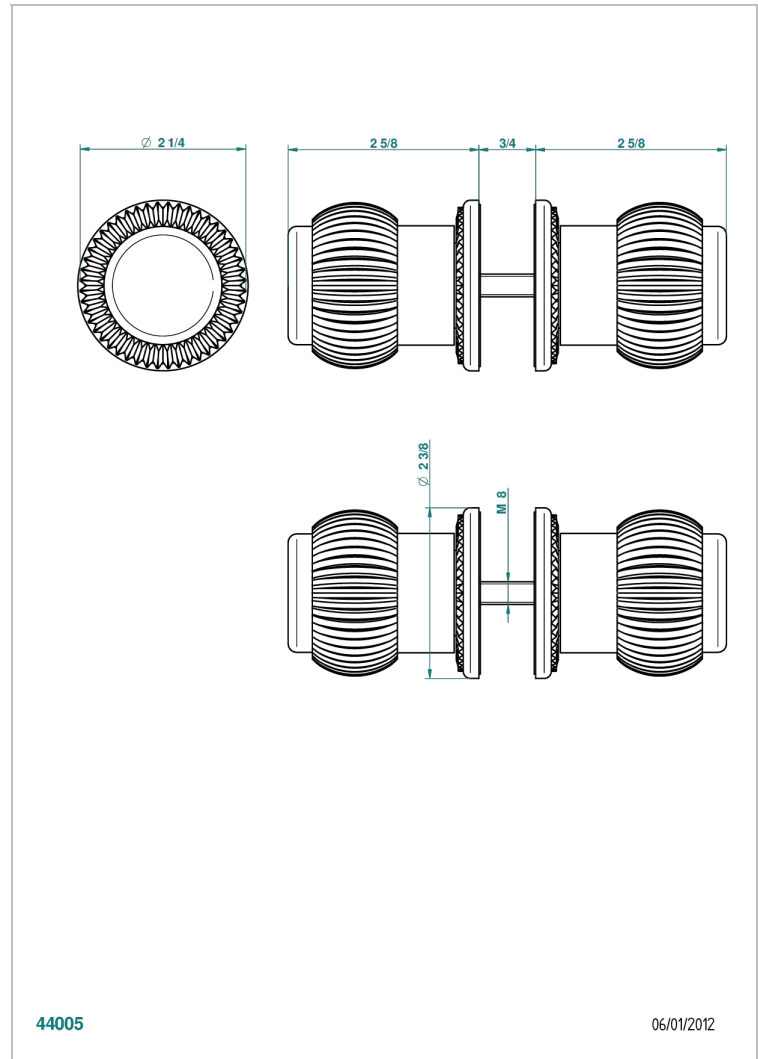

DIPLOMATE ROYALE

U4D-638V

Conjunto de dos tiradores grande modelo

THG[®]
PARIS

CARACTERÍSTICAS

- Diplamate Royale
- Conjunto de dos tiradores grande modelo

ACABADOS DISPONIBLES

Bronce claro - D01
Cerámica negra mate - D30
Cobre viejo mate - H07
Cromo - A02
Cromo / dorado - G02
Cromo mate - C02

Dorado - F01
Dorado mate - F07
Dorado pálido - F30
Dorado pálido mate (sin barniz) - F31
Níquel - B01
Níquel mate - C01

Níquel viejo - H28
Pvd blush - H62
Pvd blush mate - H60
Pvd color latón - H49
Pvd color latón mate - H50
Pvd color níquel - H55

Pvd color níquel mate - H56
Pvd color oro - H52
Pvd color oro mate - H53
Pvd grafito - H64
Pvd grafito mate - H65
Pvd marrón bronce - F33

Pvd marrón bronce mate - F34
Pvd umber - H66
Pvd umber mate - H67