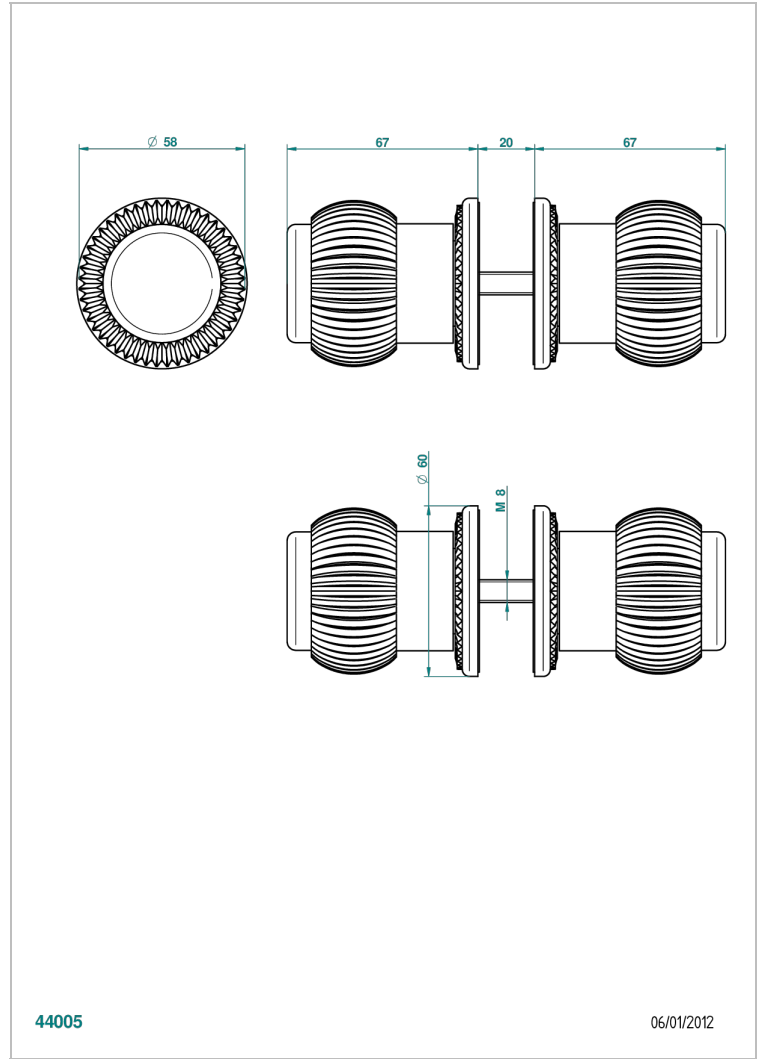

DIPLOMATE ROYALE

U4D-638V

大号按钮 (一对)

THG[®]
PARIS

特色

- Diplomate Royale
- 大号按钮 (一对)

可选饰面

Black ceram - D30
Blush PVD - H62
Graphite PVD - H64
Matt Umber PVD - H67
Matt blush PVD - H60
Matt graphite PVD - H65

PVD哑光棕铜 - F34
PVD哑光金 - H53
PVD哑光铜 - H50
PVD哑光镍 - H56
PVD抛光铜 - H49
PVD棕铜 - F33

PVD金色 - H52
PVD镍 - H55
Umber PVD - H66
哑光复古铜 - H07
哑光浅金 - F31
哑光金 - F07

哑光铬 - C02
哑光镍 - C01
复古镍 - H28
抛光金 (24K金) - F01
抛光铬 - A02
抛光铬/抛光金 - G02

抛光镍 - B01
浅金 - F30
漆面铜 - D01