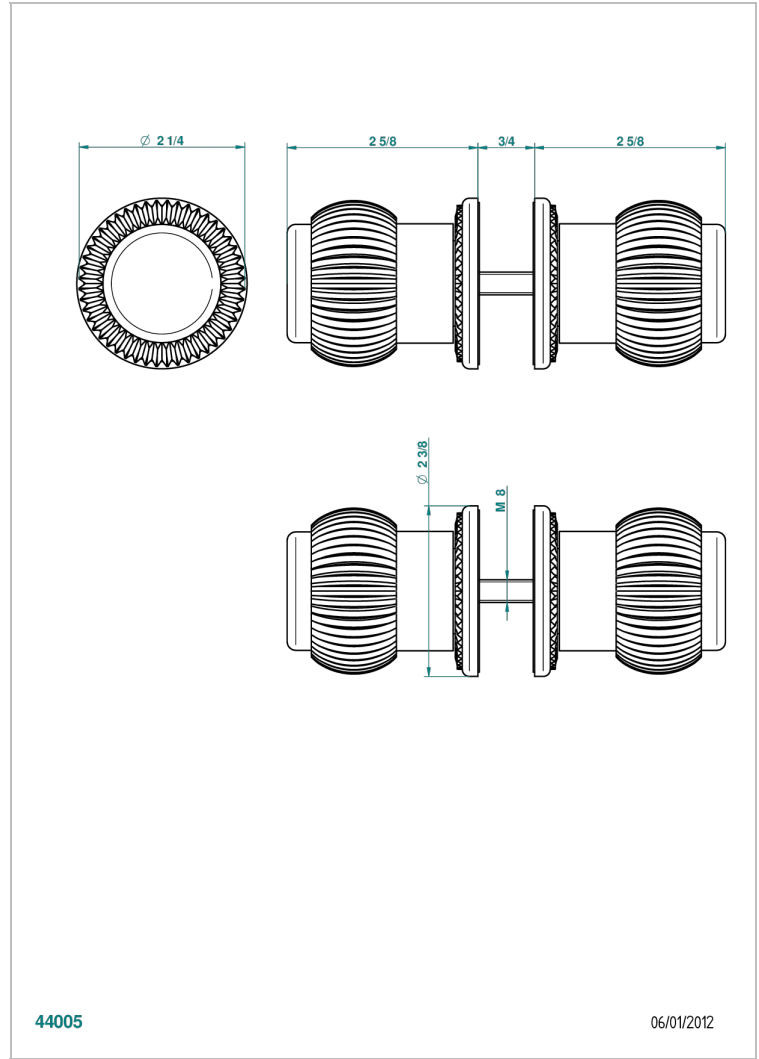

DIPLOMATE ROYALE

U4D-638V

大号按钮 (一对)

THG[®]
PARIS

44005

06/01/2012

特色

- Diplomate Royale
- 大号按钮 (一对)

可选饰面

Black ceram - D30
Blush PVD - H62
Graphite PVD - H64
Matt Umber PVD - H67
Matt blush PVD - H60
Matt graphite PVD - H65

PVD哑光棕铜 - F34
PVD哑光金 - H53
PVD哑光铜 - H50
PVD哑光镍 - H56
PVD抛光铜 - H49
PVD棕铜 - F33

PVD金色 - H52
PVD镍 - H55
Umber PVD - H66
哑光复古铜 - H07
哑光浅金 - F31
哑光金 - F07

哑光铬 - C02
哑光镍 - C01
复古镍 - H28
抛光金 (24K金) - F01
抛光铬 - A02
抛光铬/抛光金 - G02

抛光镍 - B01
浅金 - F30
漆面铜 - D01