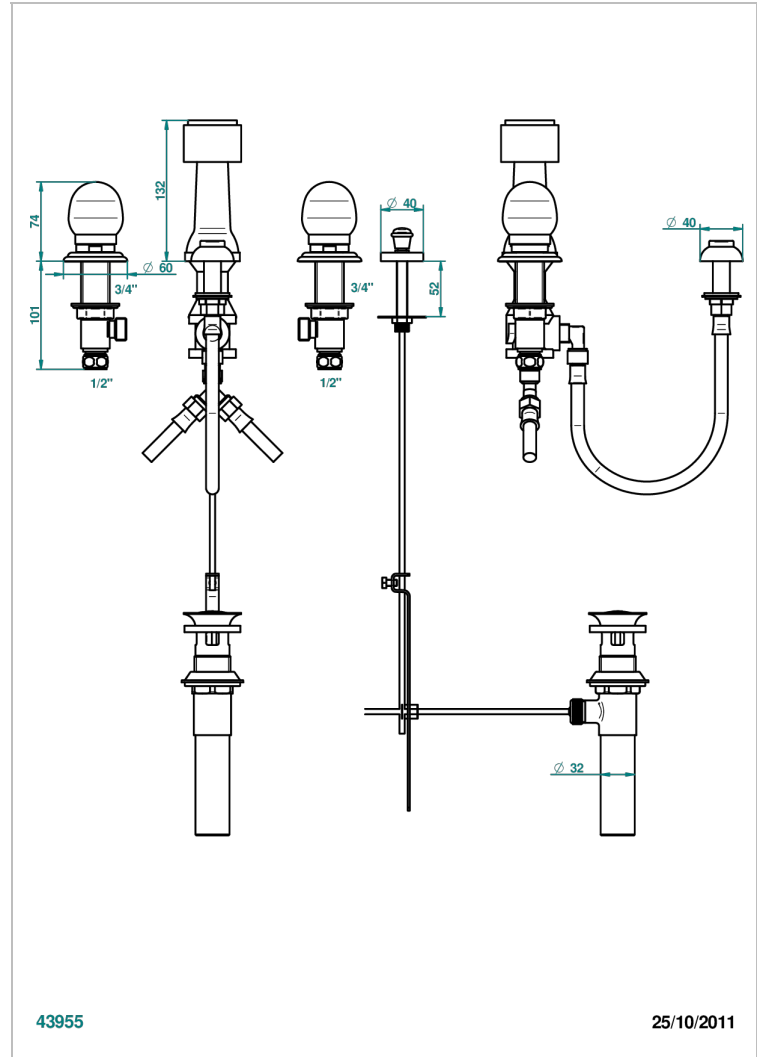

SUN DRAGON

U5D-207KA

Mélangeur de bidet pour bidet Kohler avec antivide

THG[®]
PARIS

43955

25/10/2011

CARACTÉRISTIQUES

- Système antivide
- ASME : ASME A112.18.1-2011/CSA B125.1-11