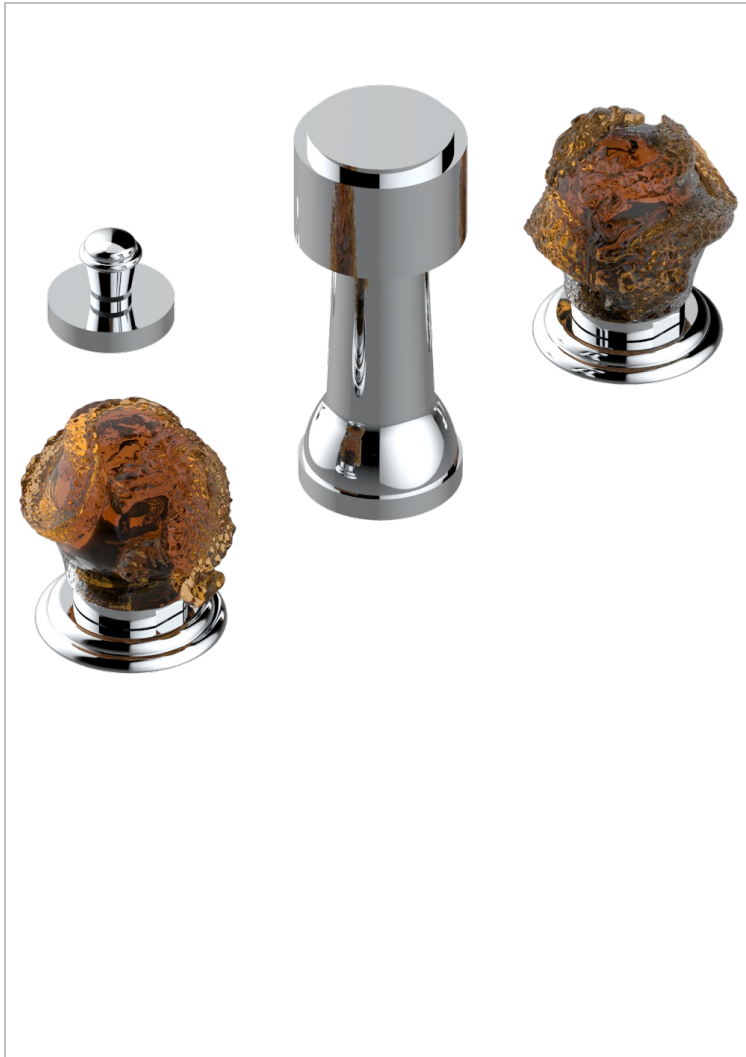

SUN DRAGON

U5D-207KA

Mélangeur de bidet pour bidet Kohler avec antivide

THG[®]
PARIS

43955

25/10/2011

CARACTÉRISTIQUES

- Système antivide
- ASME : ASME A112.18.1-2011/CSA B125.1-11

CERTIFICATIONS

FINITIONS DISPONIBLES

Bronze clair - D01
Chromé - A02
Chromé / doré - G02
Chromé mat - C02
Doré brillant - F01
Doré mat - F07

Nickel brillant - B01
Nickel mat - C01
Noir mat céramique - D30
Or pâle - F30
Or pâle mat - F31
Pvd blush - H62

Pvd blush mat - H60
Pvd couleur bronze brown - F33
Pvd couleur bronze brown - mat - F34
Pvd couleur doré - H52
Pvd couleur doré mat - H53
Pvd couleur laiton - H49

Pvd couleur laiton mat - H50
Pvd couleur nickel - H55
Pvd couleur nickel mat - H56
Pvd graphite - H64
Pvd graphite mat - H65
Pvd umber - H66