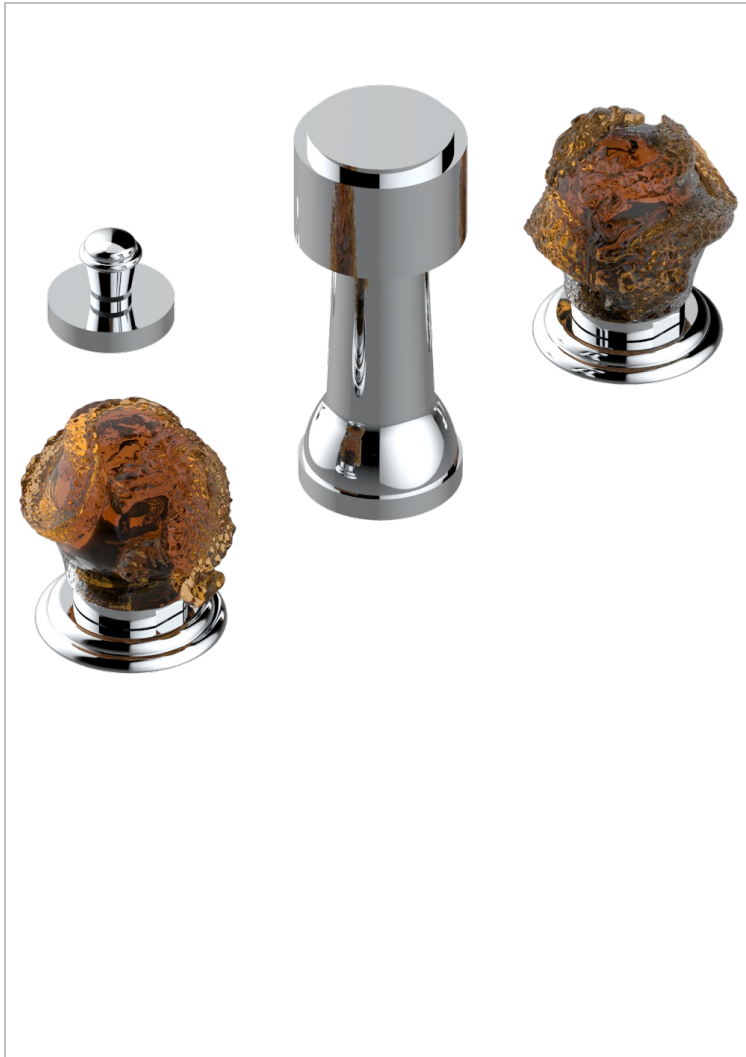

# SUN DRAGON

U5D-207KA

Batería de bidÉ kohler con jet central (sin caÑo)

THG<sup>®</sup>  
PARIS

43955

25/10/2011

## ACABADOS DISPONIBLES

Bronce claro - D01  
Cerámica negra mate - D30  
Cobre viejo mate - H07  
Cromo - A02  
Cromo / dorado - G02  
Cromo mate - C02

Dorado - F01  
Dorado mate - F07  
Dorado pálido - F30  
Dorado pálido mate (sin barniz) - F31  
Níquel - B01  
Níquel mate - C01

Níquel viejo - H28  
Pvd blush - H62  
Pvd blush mate - H60  
Pvd color latón - H49  
Pvd color latón mate - H50  
Pvd color níquel - H55

Pvd color níquel mate - H56  
Pvd color oro - H52  
Pvd color oro mate - H53  
Pvd grafito - H64  
Pvd grafito mate - H65  
Pvd marrón bronce - F33