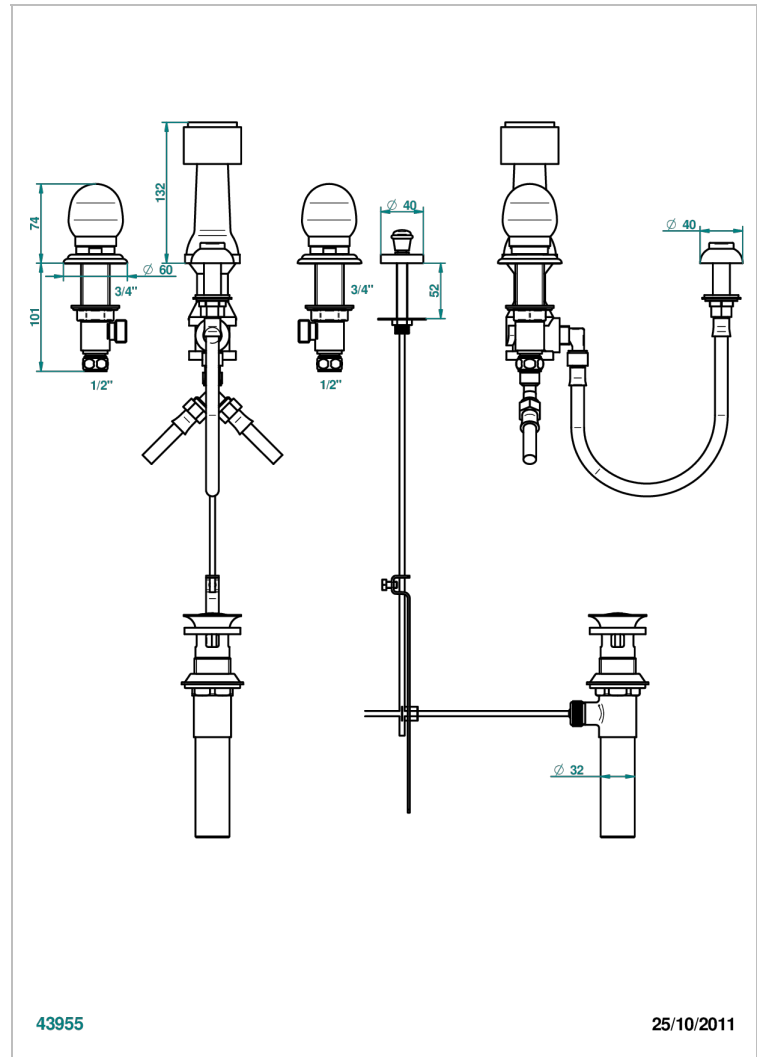

# SUN DRAGON

U5D-207KA

Batería de bidÉ kohler con jet central (sin caÑo)

THG<sup>®</sup>  
PARIS

43955

25/10/2011