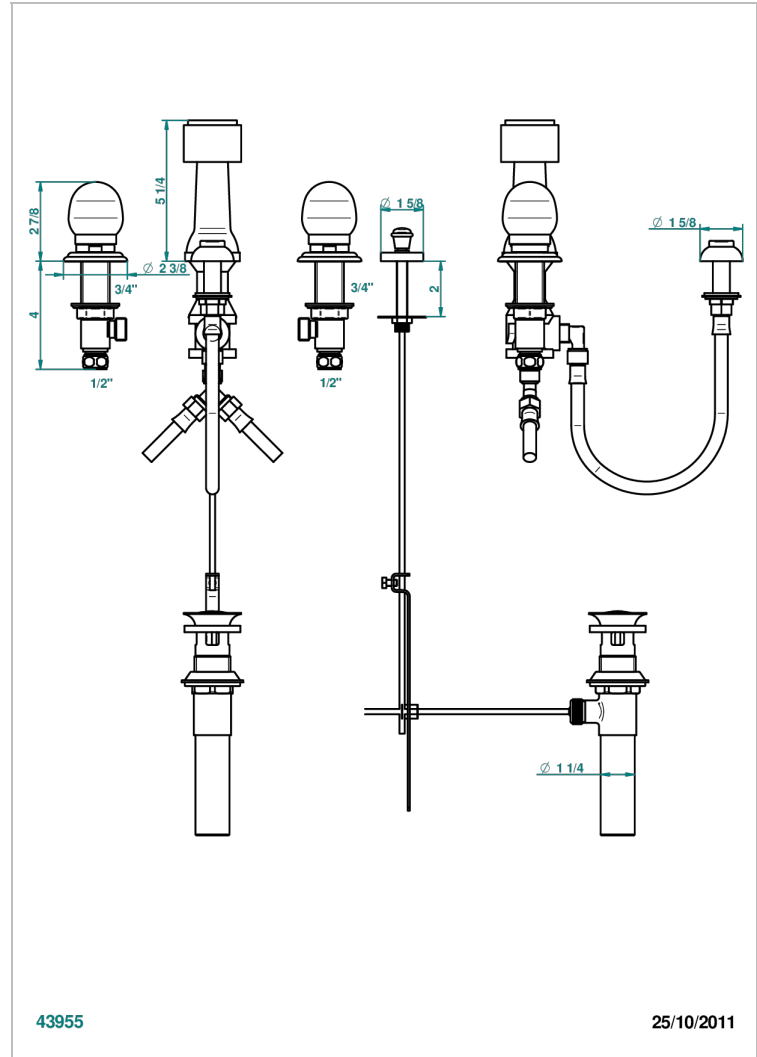

SUN DRAGON

U5D-207KA

Mélangeur de bidet pour bidet Kohler avec antivide

THG[®]
PARIS

CARACTÉRISTIQUES

- Système antivide
- ASME : ASME A112.18.1-2011/CSA B125.1-11

CERTIFICATIONS

FINITIONS DISPONIBLES

Bronze clair - D01
Chromé - A02
Chromé / doré - G02
Chromé mat - C02
Doré brillant - F01
Doré mat - F07

Nickel brillant - B01
Nickel mat - C01
Noir mat céramique - D30
Or pâle - F30
Or pâle mat - F31
Pvd blush - H62