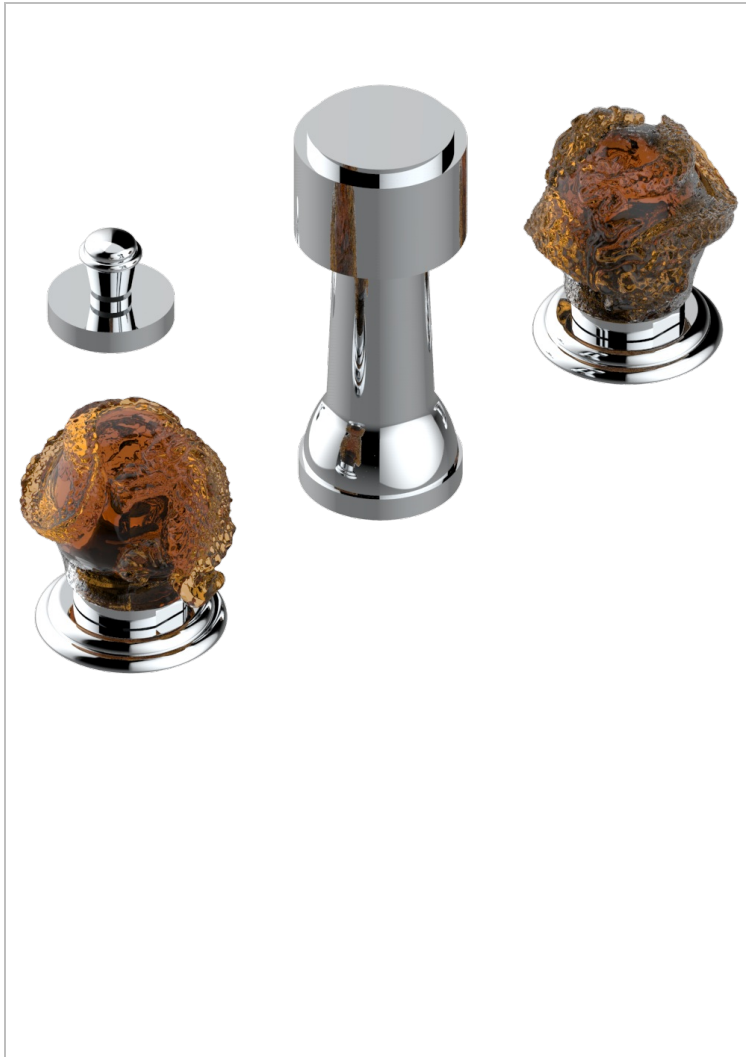

SUN DRAGON

U5D-207KA

Mélangeur de bidet pour bidet Kohler avec antivide

THG[®]
PARIS

CARACTÉRISTIQUES

- Système antivide
- ASME : ASME A112.18.1-2011/CSA B125.1-11

CERTIFICATIONS

FINITIONS DISPONIBLES

Bronze clair - D01
Chromé - A02
Chromé / doré - G02
Chromé mat - C02
Doré brillant - F01
Doré mat - F07

Nickel brillant - B01
Nickel mat - C01
Noir mat céramique - D30
Or pâle - F30
Or pâle mat - F31
Pvd blush - H62

Pvd blush mat - H60
Pvd couleur bronze brown - F33
Pvd couleur bronze brown - mat - F34
Pvd couleur doré - H52
Pvd couleur doré mat - H53
Pvd couleur laiton - H49

Pvd couleur laiton mat - H50
Pvd couleur nickel - H55
Pvd couleur nickel mat - H56
Pvd graphite - H64
Pvd graphite mat - H65
Pvd umber - H66