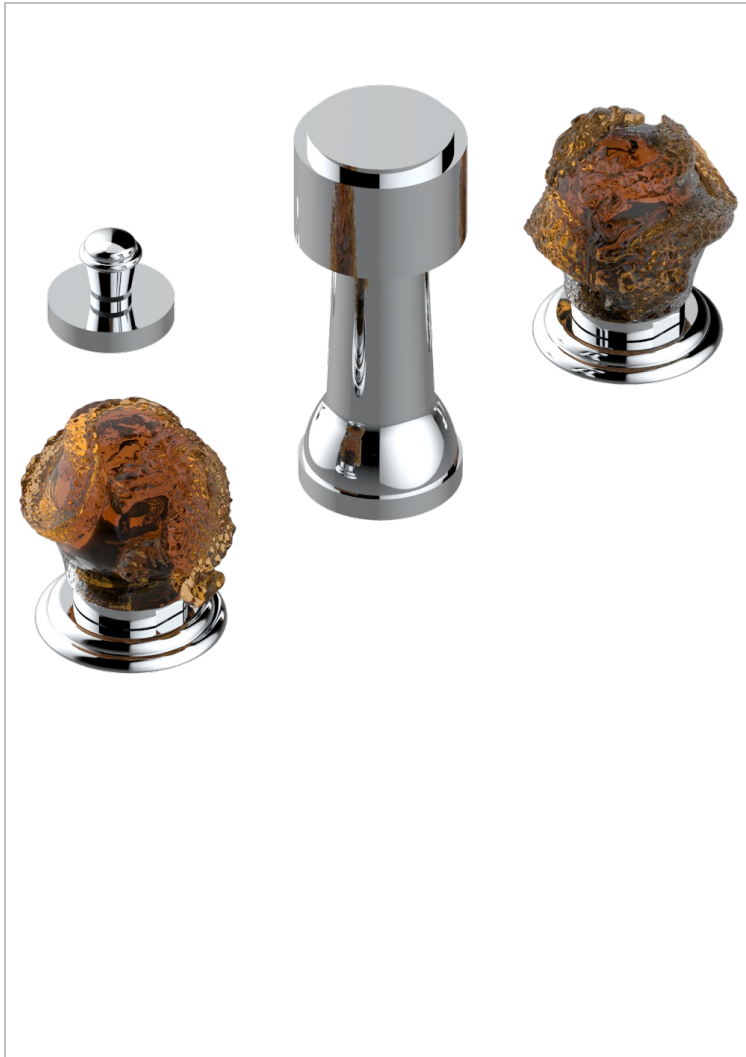

SUN DRAGON

U5D-207KA

Batería de bidÉ kohler con jet central (sin caÑo)

THG[®]
PARIS

CARACTERÍSTICAS

- ASME : ASME A112.18.1-2011/CSA B125.1-11

ESTÁNDAR

ACABADOS DISPONIBLES

Bronce claro - D01
Cerámica negra mate - D30
Cobre viejo mate - H07
Cromo - A02
Cromo / dorado - G02
Cromo mate - C02

Dorado - F01
Dorado mate - F07
Dorado pálido - F30
Dorado pálido mate (sin barniz) - F31
Níquel - B01
Níquel mate - C01

Níquel viejo - H28
Pvd blush - H62
Pvd blush mate - H60
Pvd color latón - H49
Pvd color latón mate - H50
Pvd color níquel - H55

Pvd color níquel mate - H56
Pvd color oro - H52
Pvd color oro mate - H53
Pvd grafito - H64
Pvd grafito mate - H65
Pvd marrón bronce - F33