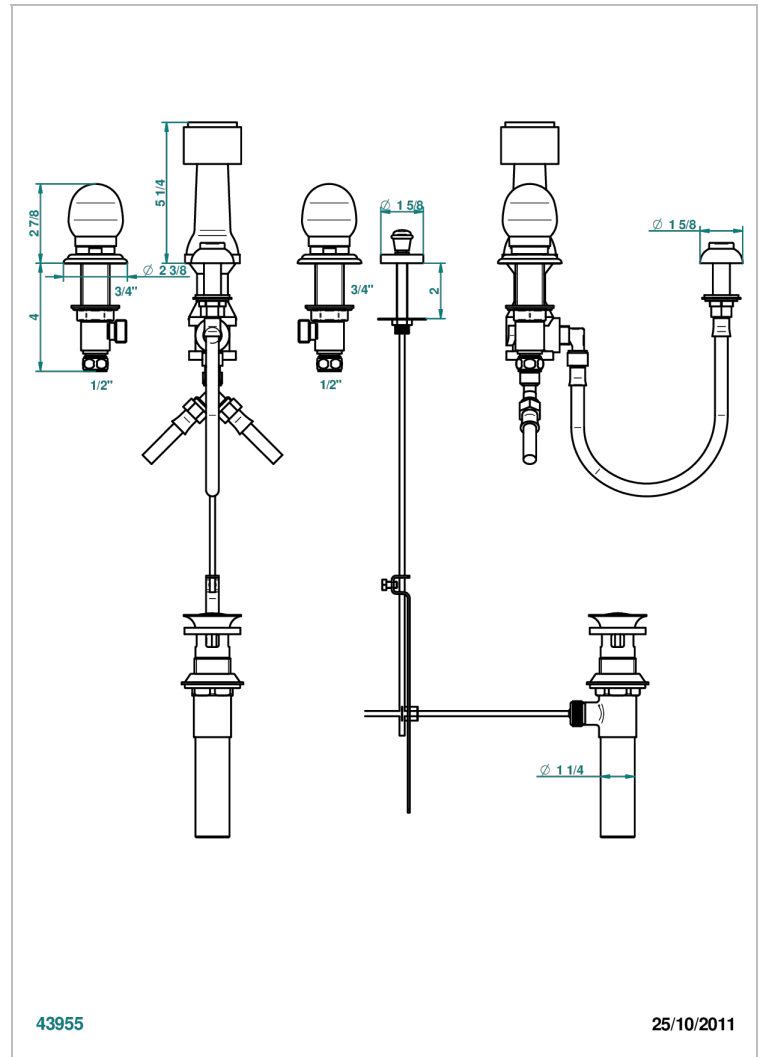

SUN DRAGON

U5D-207KA

Batería de bidÉ kohler con jet central (sin caÑo)

THG[®]
PARIS

CARACTERÍSTICAS

- ASME : ASME A112.18.1-2011/CSA B125.1-11

ESTÁNDAR

ACABADOS DISPONIBLES

Bronce claro - D01
Cerámica negra mate - D30
Cobre viejo mate - H07
Cromo - A02
Cromo / dorado - G02
Cromo mate - C02

Dorado - F01
Dorado mate - F07
Dorado pálido - F30
Dorado pálido mate (sin barniz) - F31
Níquel - B01
Níquel mate - C01