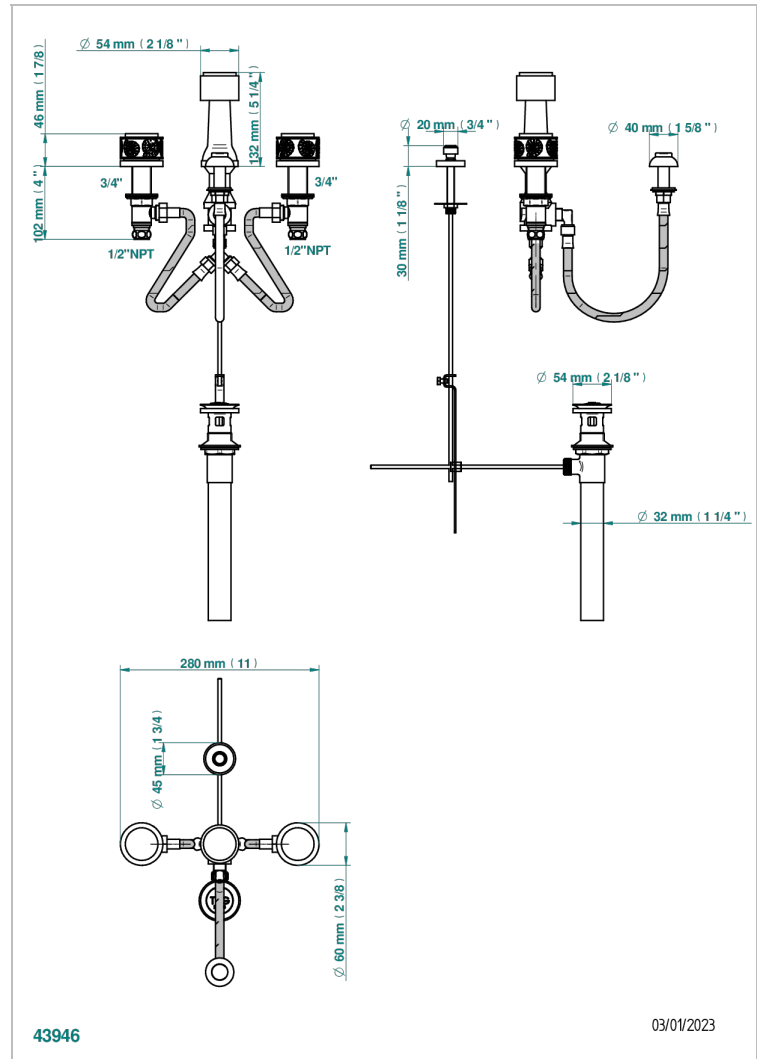

# NEW ISLAND

U5N-207KA

Mélangeur de bidet pour bidet Kohler avec antivide

THG<sup>®</sup>  
PARIS