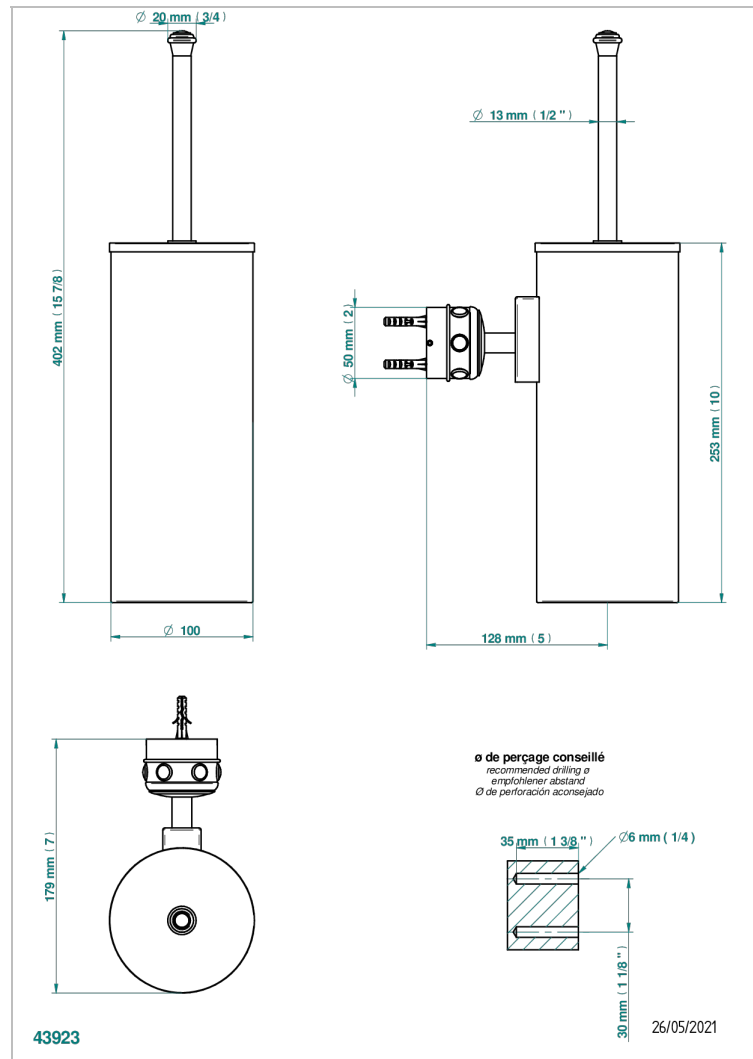

AMBOISE MALAQUITA

A1J-4720C

Escobillero mural y escobilla con tapa

THG[®]
PARIS

CARACTERÍSTICAS

- Amboise Malaquita
- Escobillero mural y escobilla con tapa

ACABADOS DISPONIBLES

Cerámica negra mate - D30
Cromo - A02
Cromo / dorado - G02
Cromo mate - C02
Dorado - F01
Dorado mate - F07