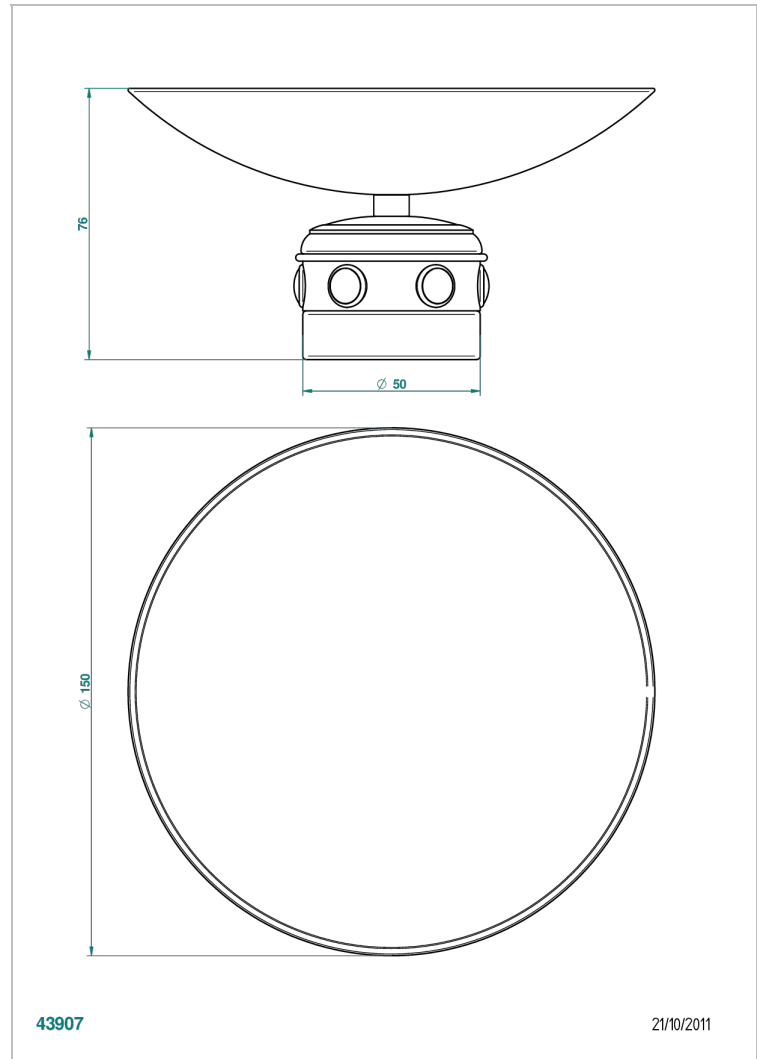

AMBOISE ONICE NEGRO

A1M-544GM

Copa de laton con pie, con rosetón Ø 150 mm

THG[®]
PARIS

CARACTERÍSTICAS

- Amboise Onice Negro
- Copa de laton con pie, con rosetón Ø 150 mm

ACABADOS DISPONIBLES

Cerámica negra mate - D30
Cromo - A02
Cromo / dorado - G02
Cromo mate - C02
Dorado - F01
Dorado mate - F07