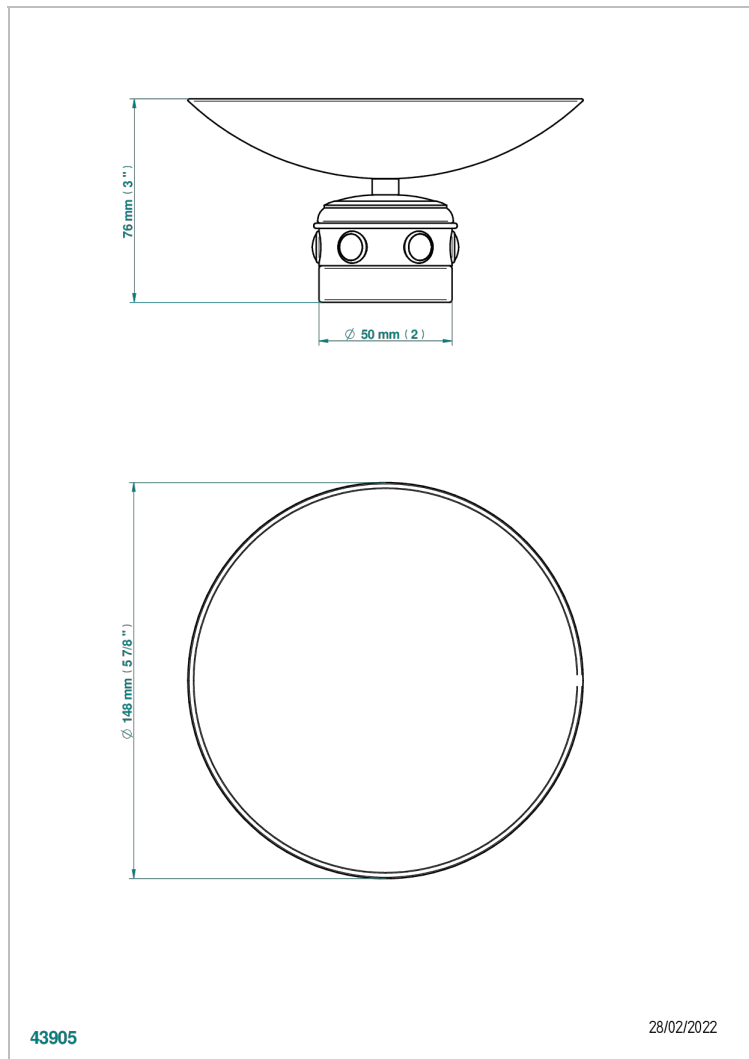

AMBOISE LAPIS LAZULI

A1K-544GM

Coupe porte-savon Ø 150 mm sur pied

THG[®]
PARIS

CARACTÉRISTIQUES

- Accessoire en laiton

FINITIONS DISPONIBLES

Chromé - A02
Chromé / doré - G02
Chromé mat - C02
Doré brillant - F01
Doré mat - F07
Nickel brillant - B01

Nickel mat - C01
Noir mat céramique - D30
Or pâle - F30
Or pâle mat - F31
Pvd blush - H62
Pvd blush mat - H60

Pvd couleur bronze brown - F33
Pvd couleur bronze brown - mat - F34
Pvd couleur doré - H52
Pvd couleur doré mat - H53
Pvd couleur laiton - H49
Pvd couleur laiton mat - H50

Pvd couleur nickel - H55
Pvd couleur nickel mat - H56
Pvd graphite - H64
Pvd graphite mat - H65
Pvd umber - H66
Pvd umber mat - H67

Vieux nickel - H28