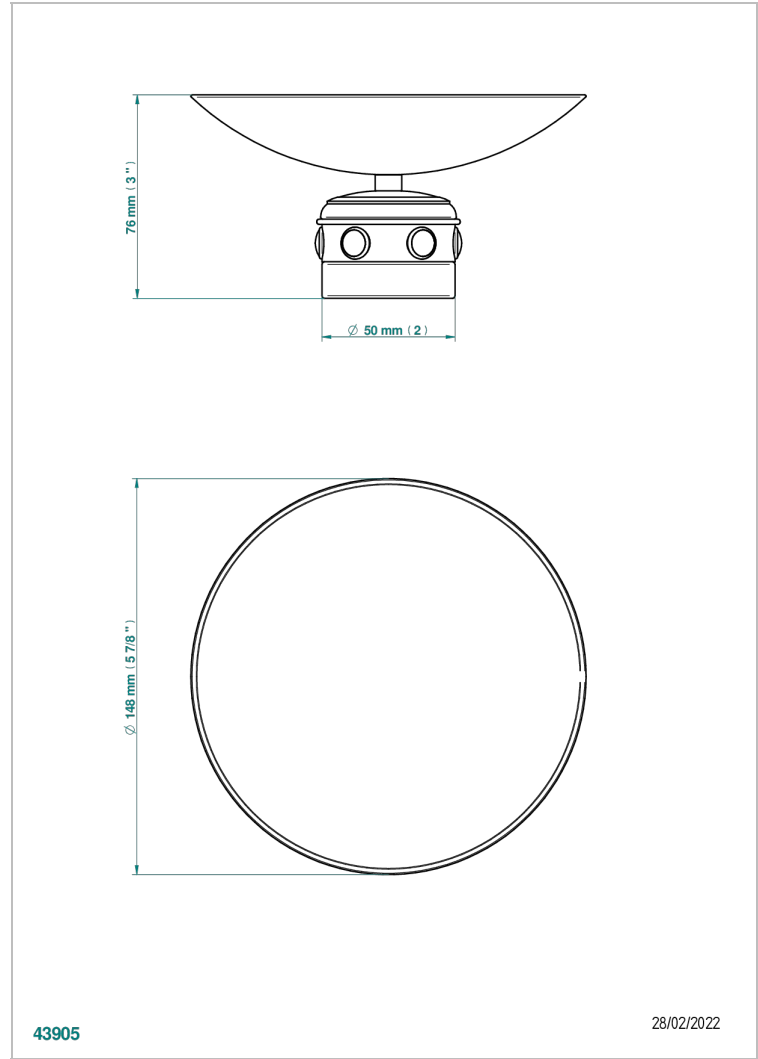

# AMBOISE LAPIS LAZULI

A1K-544GM

Copa de laton con pie, con rosetón Ø 150 mm

THG<sup>®</sup>  
PARIS

## CARACTERÍSTICAS

- Amboise Lapis Lazuli
- Copa de laton con pie, con rosetón Ø 150 mm