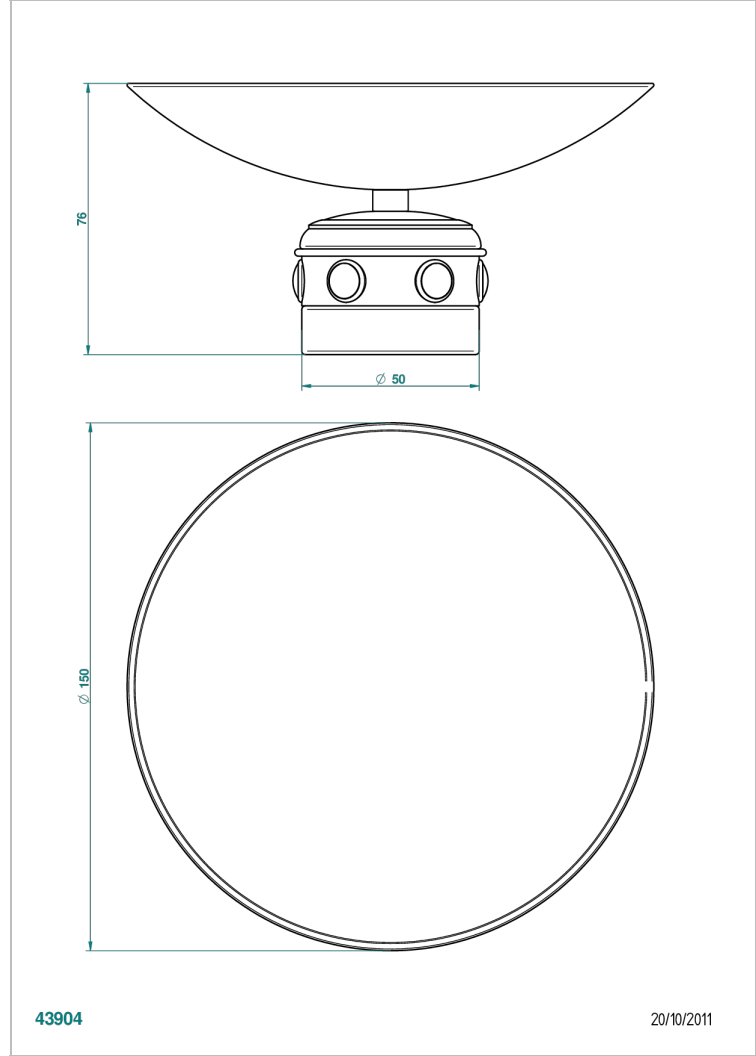

CHEVERNY MALAQUITA

A1S-544GM

Copa de laton con pie, con rosetón Ø 150 mm

THG[®]
PARIS

CARACTERÍSTICAS

- Cheverny Malaquita
- Copa de laton con pie, con rosetón Ø 150 mm

ACABADOS DISPONIBLES

Cerámica negra mate - D30
Cromo - A02
Cromo / dorado - G02
Cromo mate - C02
Dorado - F01
Dorado mate - F07