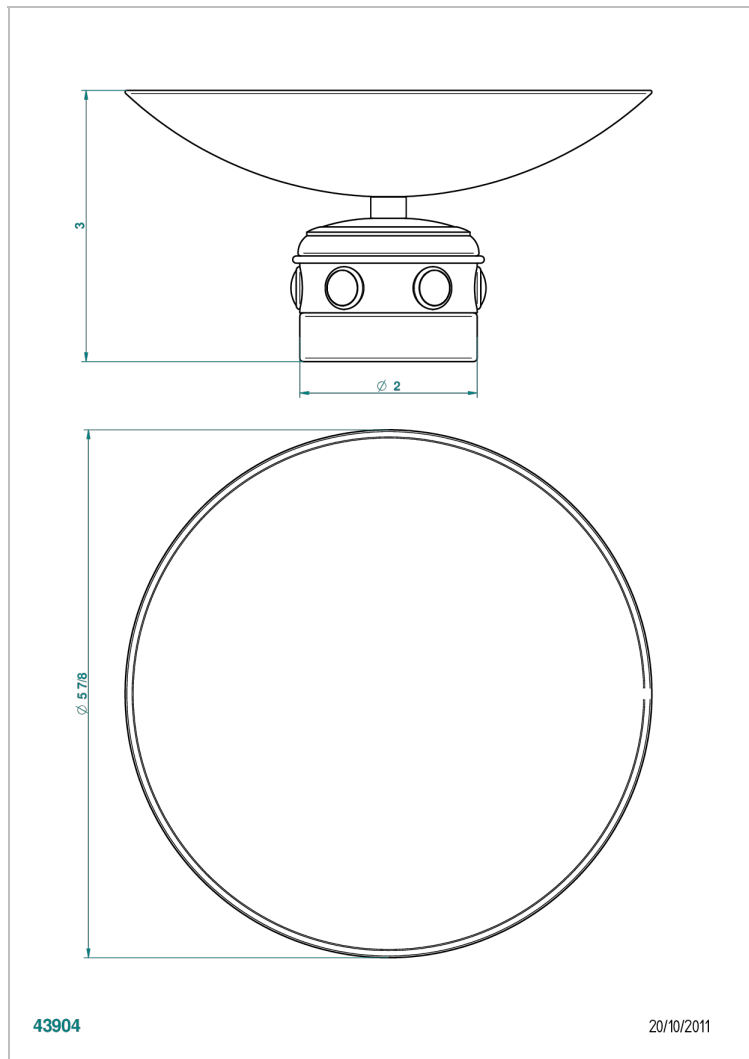

# CHEVERNY MALAQUITA

A1S-544GM

Copa de laton con pie, con rosetón Ø 150 mm

THG<sup>®</sup>  
PARIS

43904

20/10/2011

## CARACTERÍSTICAS

- Cheverny Malaquita
- Copa de laton con pie, con rosetón Ø 150 mm