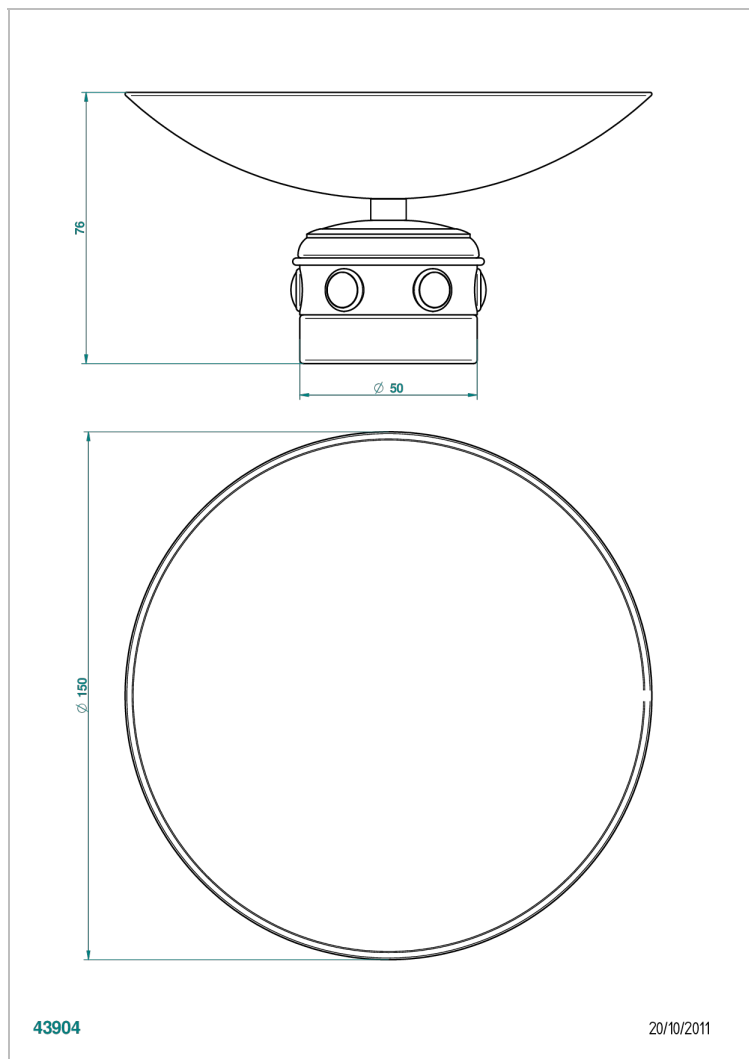

# AMBOISE MALAQUITA

A1J-544GM

Copa de laton con pie, con rosetón Ø 150 mm

THG<sup>®</sup>  
PARIS

## CARACTERÍSTICAS

- Amboise Malaquita
- Copa de laton con pie, con rosetón Ø 150 mm