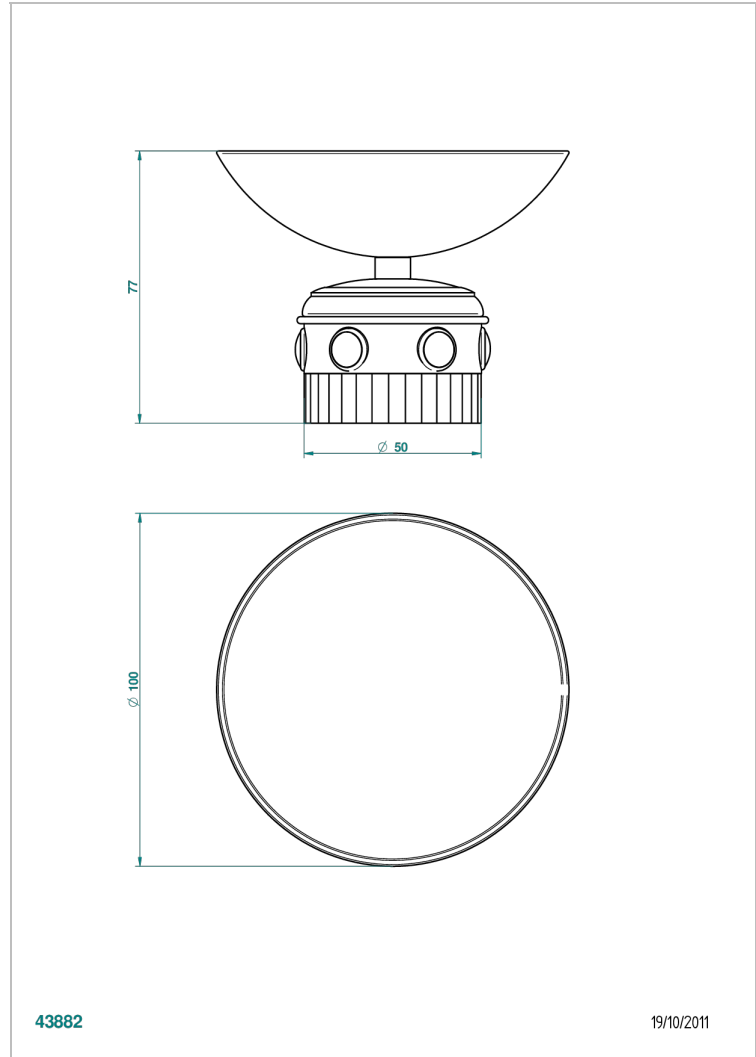

# TROCADERO MALAQUITA

U7A-544

Copa de laton con pie, con rosetón Ø 100 mm

THG<sup>®</sup>  
PARIS

43882

19/10/2011

## CARACTERÍSTICAS

- Trocadero Malaquita
- Copa de laton con pie, con rosetón Ø 100 mm