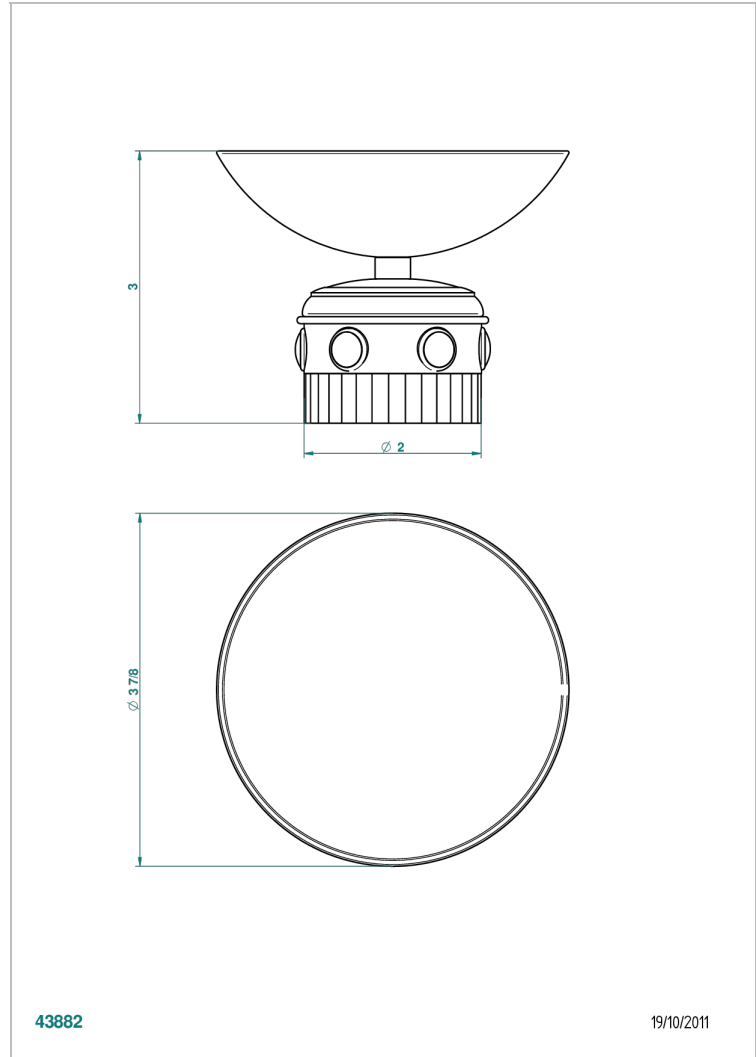

TROCADERO MALAQUITA

U7A-544

Copa de laton con pie, con rosetón Ø 100 mm

THG[®]
PARIS

43882

19/10/2011

CARACTERÍSTICAS

- Trocadero Malaquita
- Copa de laton con pie, con rosetón Ø 100 mm