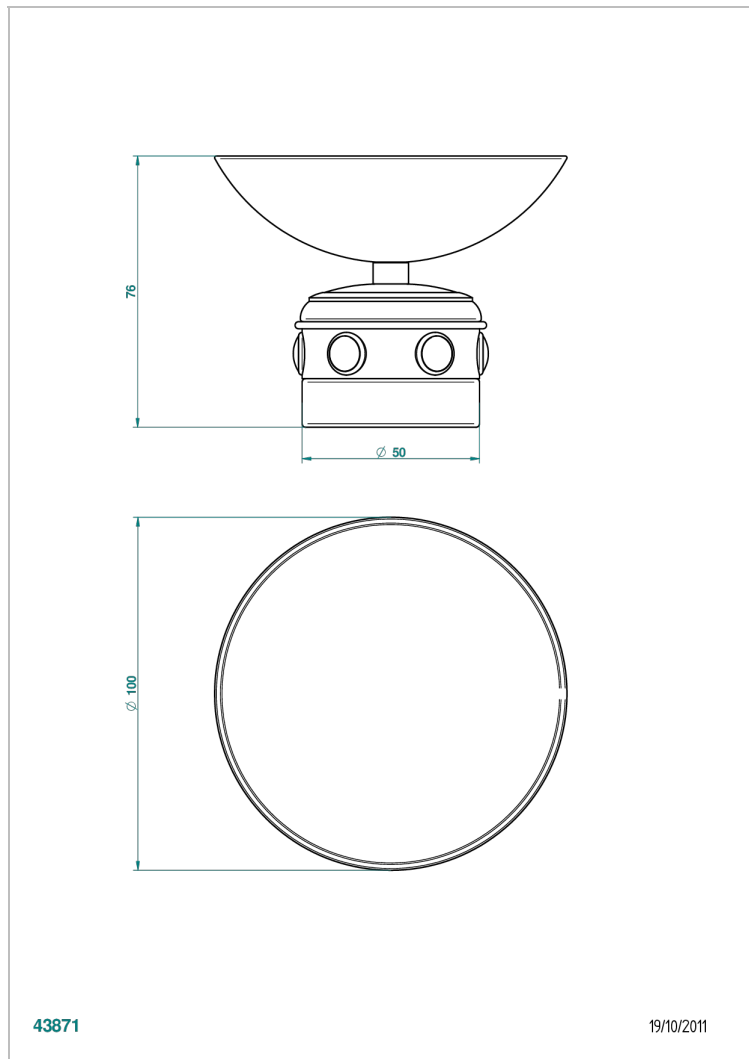

SULLY LAPIS LAZULI

A1W-544

Coupe porte-savon Ø100 mm sur pied

THG[®]
PARIS

43871

19/10/2011

CARACTÉRISTIQUES

- Accessoire en laiton

Vieux nickel - H28