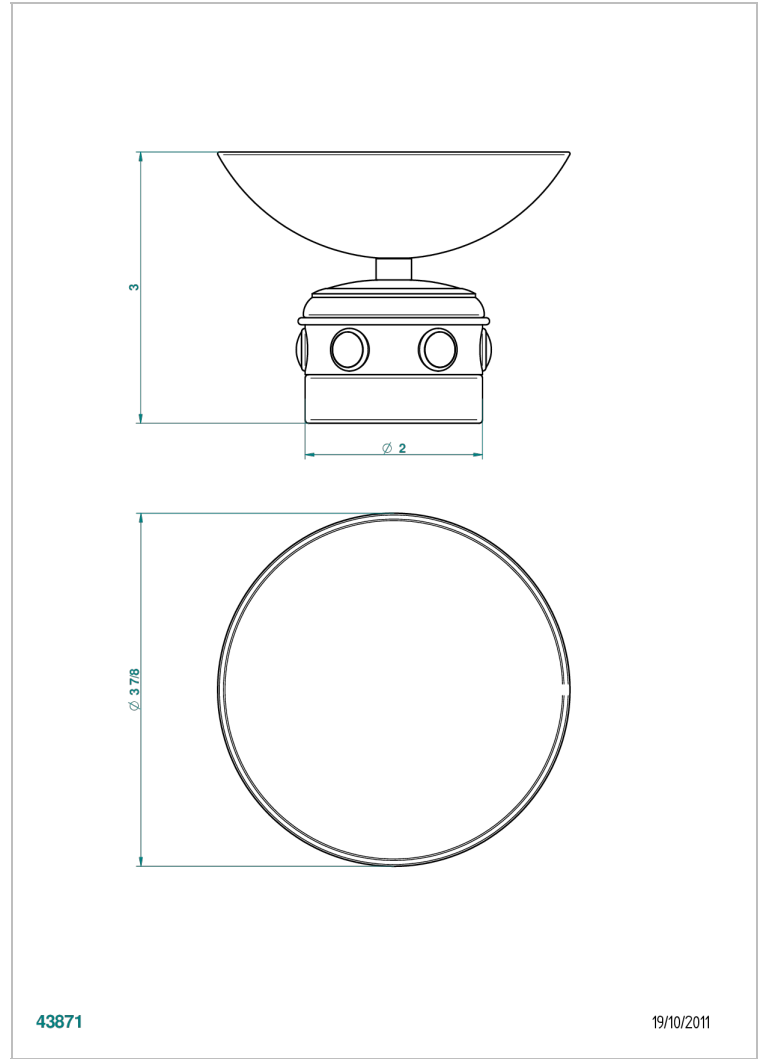

SULLY LAPIS LAZULI

A1W-544

Coupe porte-savon Ø100 mm sur pied

THG[®]
PARIS

CARACTÉRISTIQUES

- Accessoire en laiton

FINITIONS DISPONIBLES

Chromé - A02
Chromé / doré - G02
Chromé mat - C02
Doré brillant - F01
Doré mat - F07
Nickel brillant - B01

Nickel mat - C01
Noir mat céramique - D30
Or pâle - F30
Or pâle mat - F31
Pvd blush - H62
Pvd blush mat - H60

Pvd couleur bronze brown - F33
Pvd couleur bronze brown - mat - F34
Pvd couleur doré - H52
Pvd couleur doré mat - H53
Pvd couleur laiton - H49
Pvd couleur laiton mat - H50