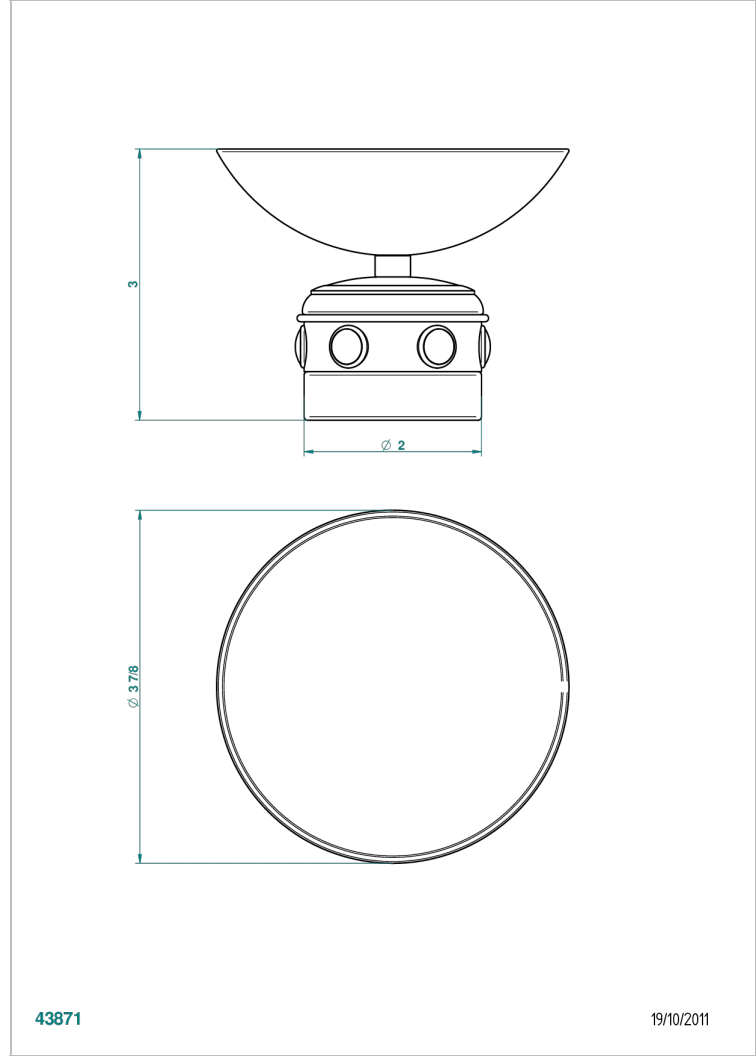

# SULLY LAPIS LAZULI

A1W-544

Copa de laton con pie, con rosetón Ø 100 mm

THG<sup>®</sup>  
PARIS

43871

19/10/2011

## CARACTERÍSTICAS

- Sully Lapis Lazuli
- Copa de laton con pie, con rosetón Ø 100 mm