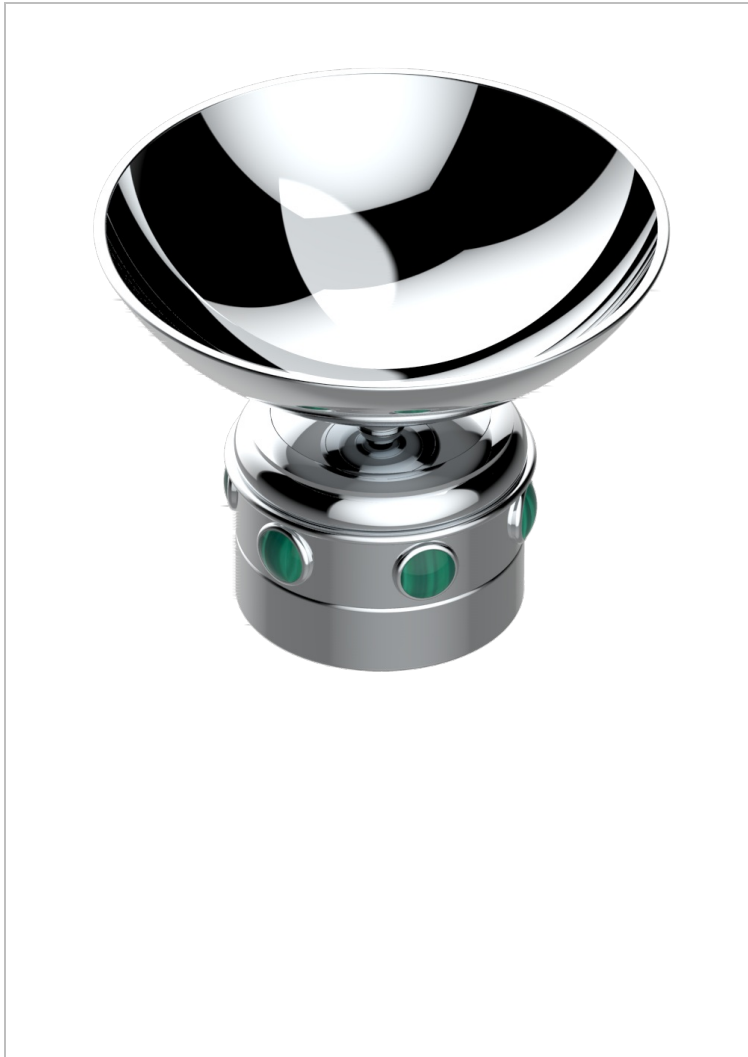

# CHEVERNY MALAQUITA

A1S-544

Copa de laton con pie, con rosetón Ø 100 mm

THG<sup>®</sup>  
PARIS

## CARACTERÍSTICAS

- Cheverny Malaquita
- Copa de laton con pie, con rosetón Ø 100 mm

## ACABADOS DISPONIBLES

Cerámica negra mate - D30  
Cromo - A02  
Cromo / dorado - G02  
Cromo mate - C02  
Dorado - F01  
Dorado mate - F07

Dorado pálido - F30  
Dorado pálido mate (sin barniz) - F31  
Níquel - B01  
Níquel mate - C01  
Níquel viejo - H28  
Pvd blush - H62