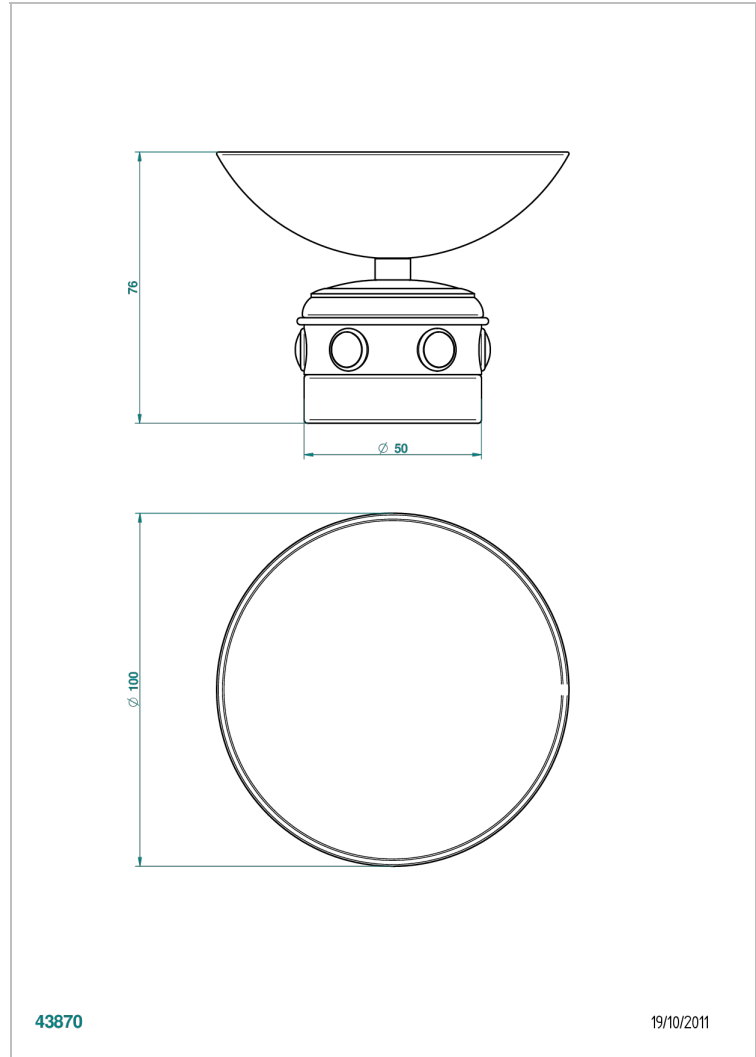

# CHEVERNY MALAQUITA

A1S-544

Copa de laton con pie, con rosetón Ø 100 mm

THG<sup>®</sup>  
PARIS

## CARACTERÍSTICAS

- Cheverny Malaquita
- Copa de laton con pie, con rosetón Ø 100 mm