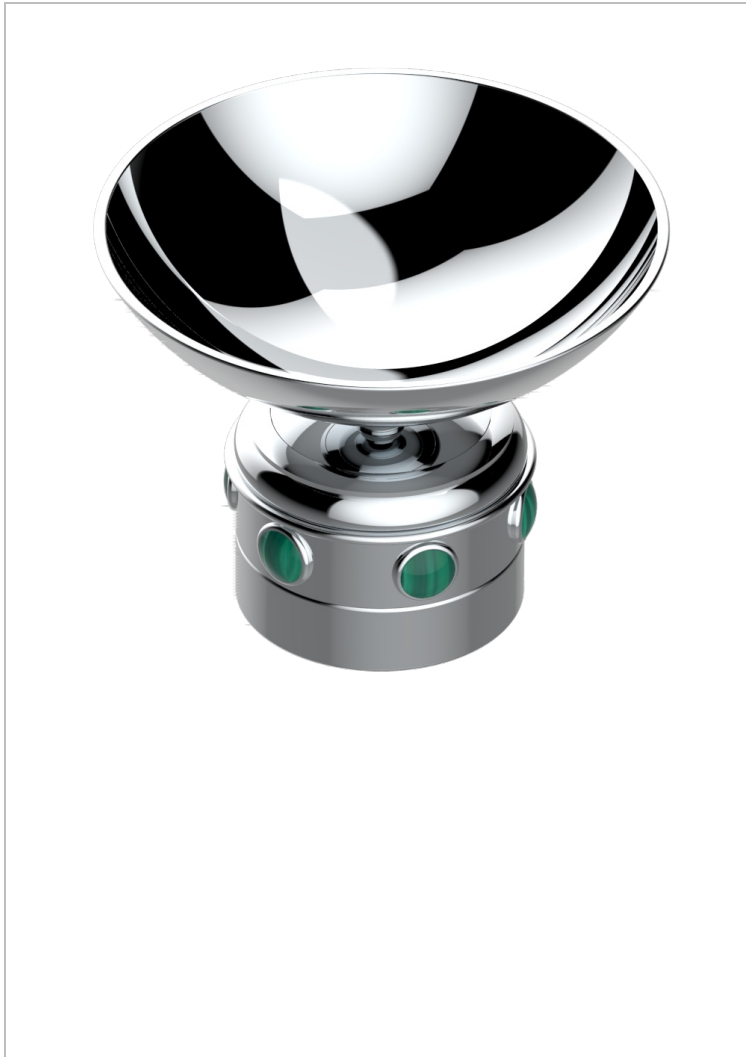

# CHEVERNY MALACHITE

A1S-544

Coupe porte-savon Ø100 mm sur pied

THG<sup>®</sup>  
PARIS

## CARACTÉRISTIQUES

- Accessoire en laiton

## FINITIONS DISPONIBLES

Chromé - A02  
Chromé / doré - G02  
Chromé mat - C02  
Doré brillant - F01  
Doré mat - F07  
Nickel brillant - B01

Nickel mat - C01  
Noir mat céramique - D30  
Or pâle - F30  
Or pâle mat - F31  
Pvd blush - H62  
Pvd blush mat - H60

Vieux nickel - H28