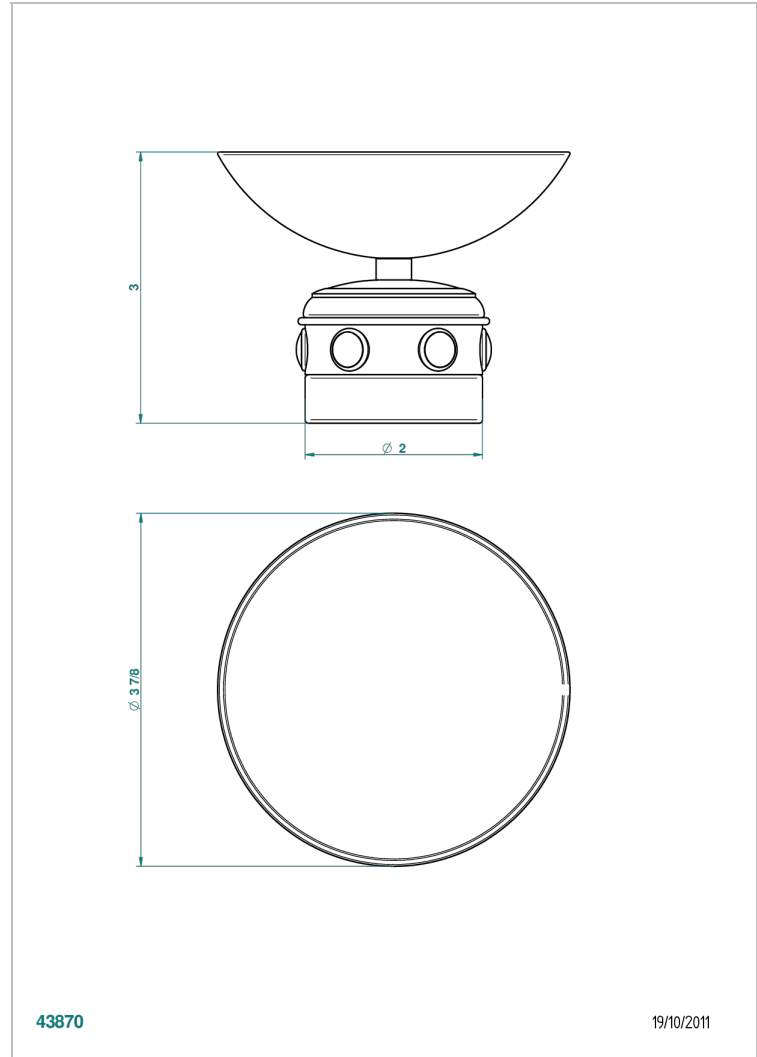

# CHEVERNY MALACHITE

A1S-544

Coupe porte-savon Ø100 mm sur pied

THG<sup>®</sup>  
PARIS

## CARACTÉRISTIQUES

- Accessoire en laiton

Vieux nickel - H28