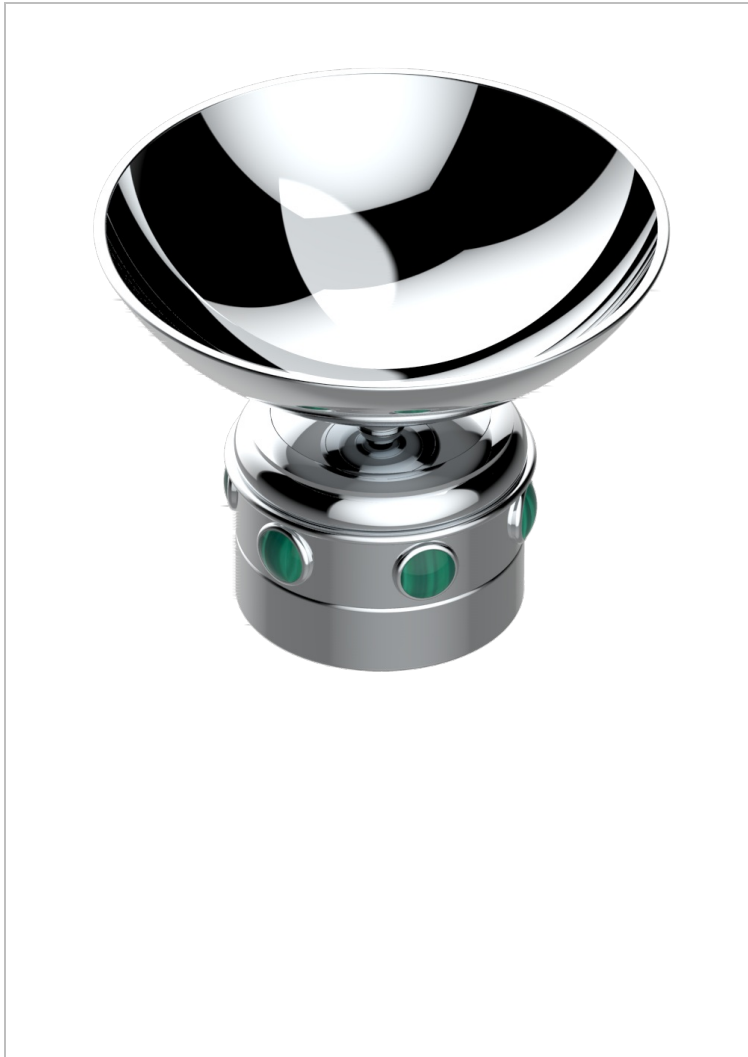

# CHEVERNY MALAQUITA

A1S-544

Copa de latón con pie, con rosetón Ø 100 mm

THG<sup>®</sup>  
PARIS

43870

19/10/2011

## CARACTERÍSTICAS

- Cheverny Malaquita
- Copa de latón con pie, con rosetón Ø 100 mm

## ACABADOS DISPONIBLES

Cerámica negra mate - D30  
Cromo - A02  
Cromo / dorado - G02  
Cromo mate - C02  
Dorado - F01  
Dorado mate - F07

Dorado pálido - F30  
Dorado pálido mate (sin barniz) - F31  
Níquel - B01  
Níquel mate - C01  
Níquel viejo - H28  
Pvd blush - H62