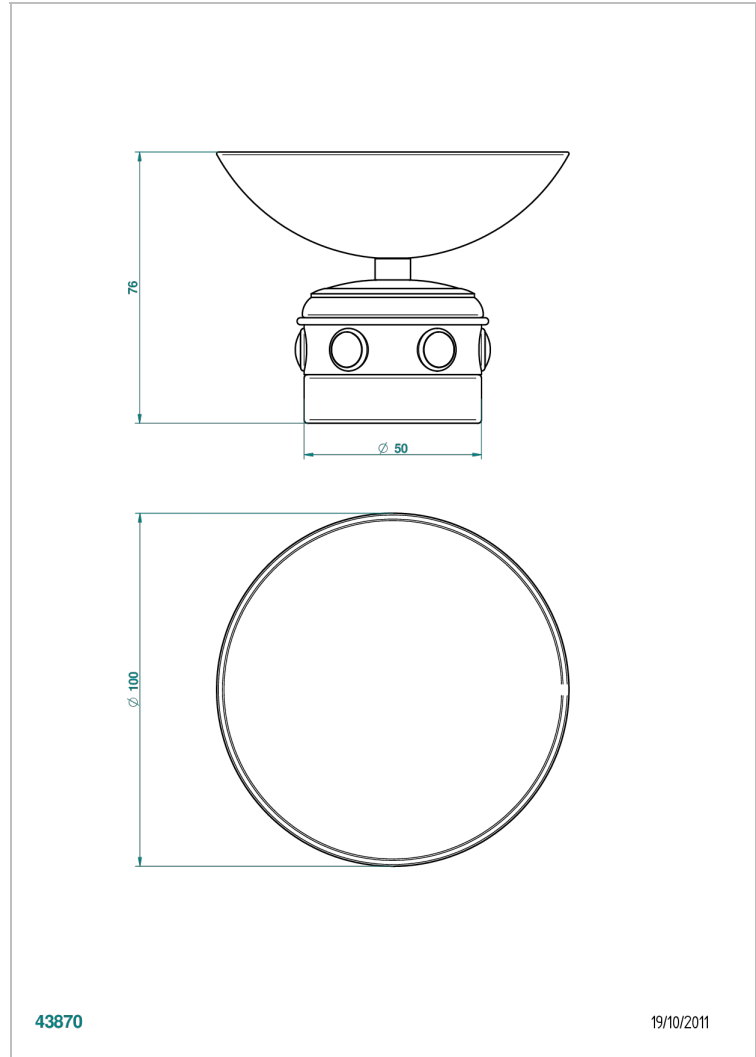

# CHEVERNY MALAQUITA

A1S-544

Copa de latón con pie, con rosetón Ø 100 mm

THG<sup>®</sup>  
PARIS

43870

19/10/2011

## CARACTERÍSTICAS

- Cheverny Malaquita
- Copa de latón con pie, con rosetón Ø 100 mm