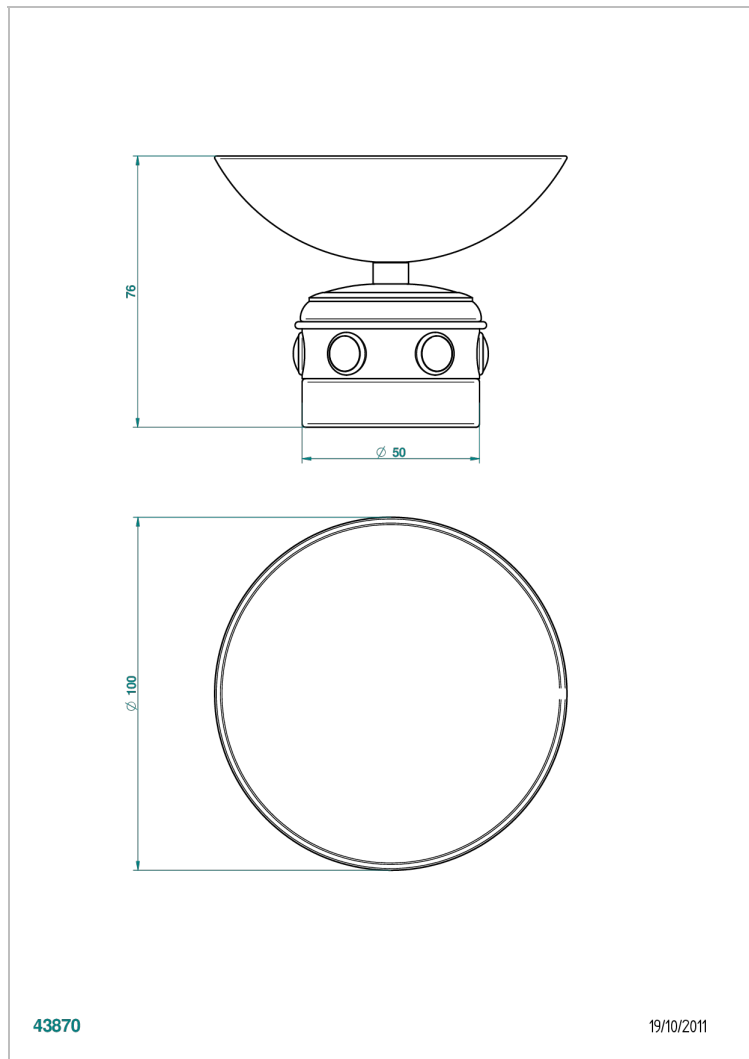

# AMBOISE MALACHITE

A1J-544

Coupe porte-savon Ø100 mm sur pied

THG<sup>®</sup>  
PARIS

## CARACTÉRISTIQUES

- Accessoire en laiton

Vieux nickel - H28