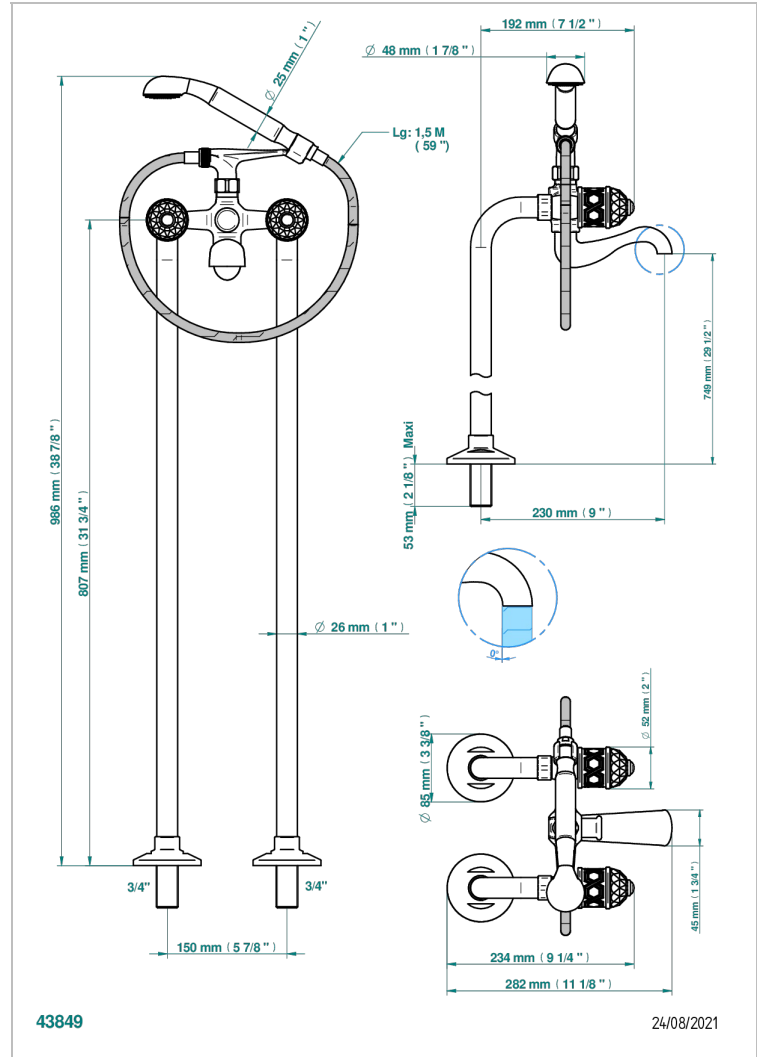

DUOMO CRISTAL

U4F-13CS

Mélangeur bain douche sur colonnes pour fixation au sol

THG
PARIS

CARACTÉRISTIQUES

- Têtes à disques céramique 1/2" 1/4 tour
- Bec à écoulement libre
- Entraxe 150 mm
- Livré avec raccords excentrés en laiton
- Inverseur automatique
- Flexible métallique 1,5 m double agrafage
- Douchette en laiton avec tapis Easyclean, réducteur de débit et clapet anti-retour
- Fourni avec colonnes Ø 26 mm
- Il est fortement recommandé d'utiliser la platine 13800A pour le raccordement au sol
- ACS : 21ACCLY034

SPECIFICATIONS TECHNIQUES

- Recommandé : 3 bars (max. 5 bars) - Advised : 43,5 psi (max. 72 psi)
- Bec : 75 l/min à 3 bars - Douchette : 9,5 l/min à 3 bars
- Spout : 19,8 gpm at 43.5 psi - Handshower : 2.5 gpm at 43.5 psi