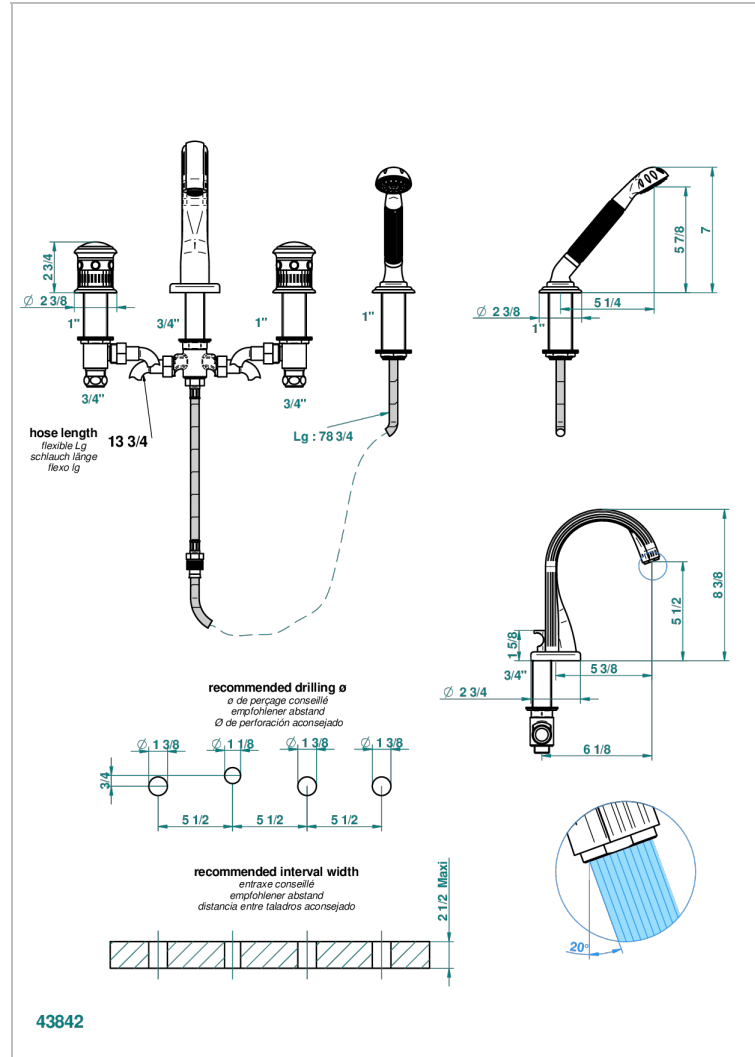

# TROCADERO LAPIS LAZULI

U7B-112B

Rim mounted 4-hole bath/shower mixer, diverter to normal spout

THG<sup>®</sup>  
PARIS

## CHARACTERISTIC

- ACS : 18ACCLY473
- DVGW : DW-6501CQ0588
- NF : NF EN 200 - IID/A - Chrome

## TECHNICAL SPECS

- Recommandé : 3 bars (max. 5 bars) - Advised : 43,5 psi (max. 72 psi)
- Bec : 44,5 l/min à 3 bars - Douchette : 9,5 l/min à 3 bars
- Spout : 11.78 gpm at 43.5 psi - Handshower : 2.5 gpm at 43.5 psi