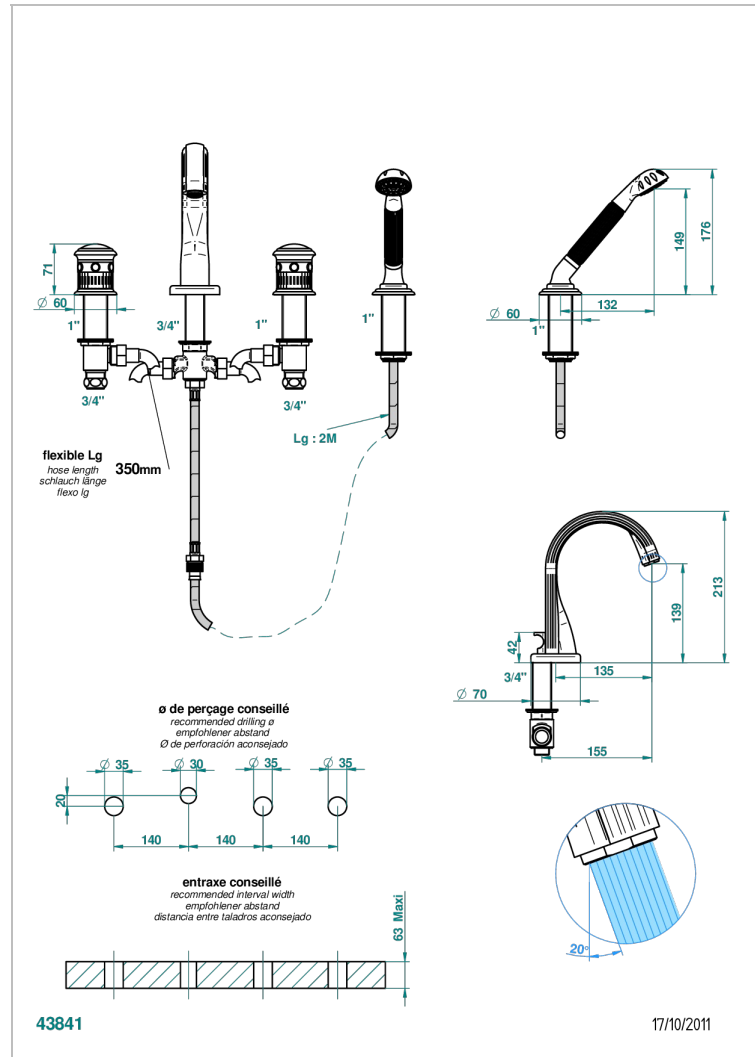

TROCADERO MALACHITE

U7A-112B

Mélangeur bain douche 4 trous sur gorge avec bec à inversion avec côté 3/4"

THG[®]
PARIS

CARACTÉRISTIQUES

- ACS : 18ACCLY473
- DVGW : DW-6501CQ0588
- NF : NF EN 200 - IID/A - Chrome

CERTIFICATIONS

SPÉCIFICATIONS TECHNIQUES

- Recommandé : 3 bars (max. 5 bars) - Advised : 43,5 psi (max. 72 psi)
- Bec : 44,5 l/min à 3 bars - Douchette : 9,5 l/min à 3 bars
- Spout : 11.78 gpm at 43.5 psi - Handshower : 2.5 gpm at 43.5 psi

Vieux nickel - H28