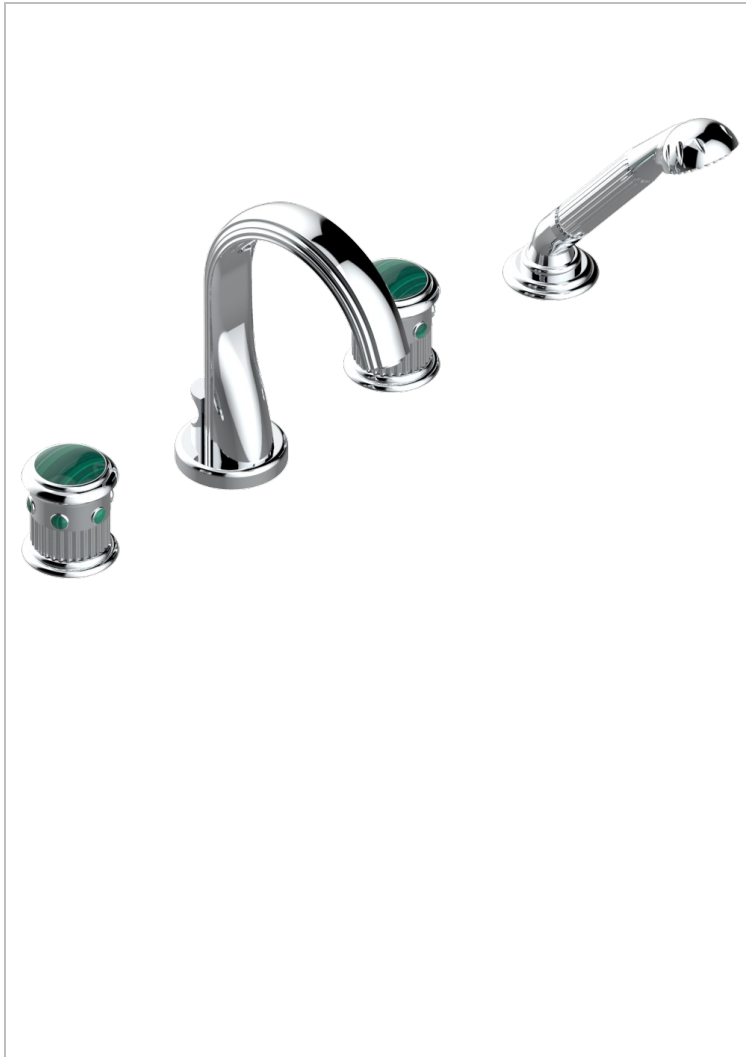

TROCADERO MALACHITE

U7A-112B

Mélangeur bain douche 4 trous sur gorge avec bec à inversion avec côté 3/4"

THG[®]
PARIS

CARACTÉRISTIQUES

- ACS : 18ACCLY473
- DVGW : DW-6501CQ0588
- NF : NF EN 200 - IID/A - Chrome

CERTIFICATIONS

SPÉCIFICATIONS TECHNIQUES

- Recommandé : 3 bars (max. 5 bars) - Advised : 43,5 psi (max. 72 psi)
- Bec : 44,5 l/min à 3 bars - Douchette : 9,5 l/min à 3 bars
- Spout : 11.78 gpm at 43.5 psi - Handshower : 2.5 gpm at 43.5 psi

FINITIONS DISPONIBLES

Chromé - A02
Chromé / doré - G02
Chromé mat - C02
Doré brillant - F01
Doré mat - F07
Nickel brillant - B01

Nickel mat - C01
Noir mat céramique - D30
Or pâle - F30
Or pâle mat - F31
Pvd blush - H62
Pvd blush mat - H60

Vieux nickel - H28