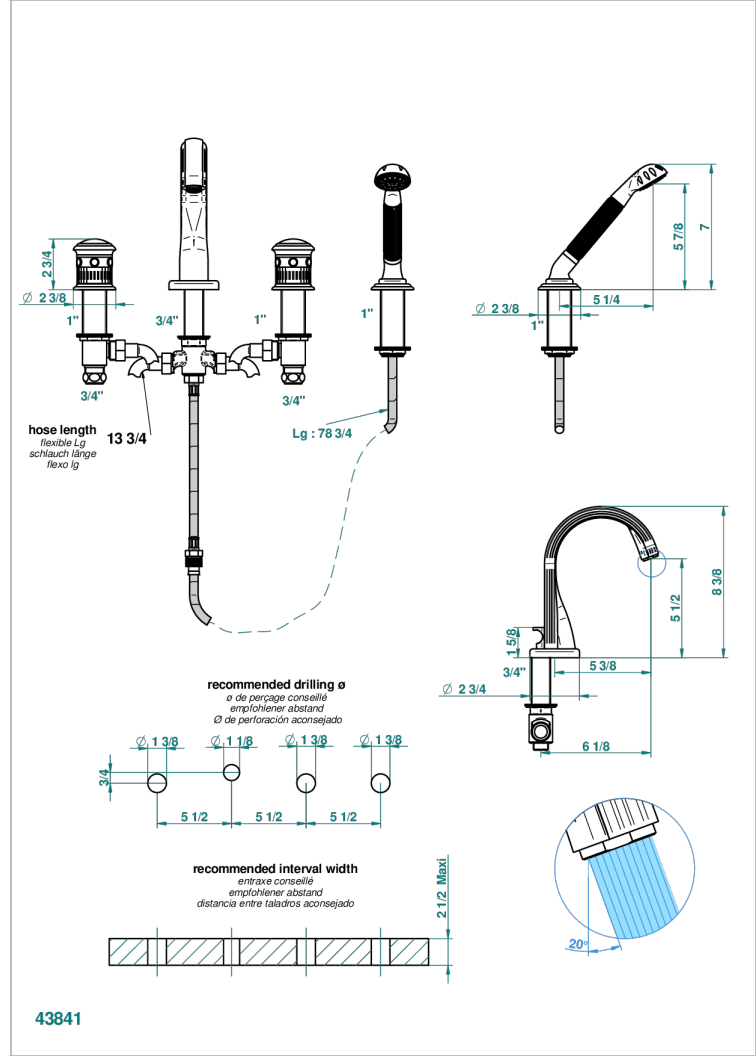

TROCADERO MALACHITE

U7A-112B

Mélangeur bain douche 4 trous sur gorge avec bec à inversion avec côté 3/4"

THG[®]
PARIS

CARACTÉRISTIQUES

- ACS : 18ACCLY473
- DVGW : DW-6501CQ0588
- NF : NF EN 200 - IID/A - Chrome

CERTIFICATIONS

SPECIFICATIONS TECHNIQUES

- Recommandé : 3 bars (max. 5 bars) - Advised : 43,5 psi (max. 72 psi)
- Bec : 44,5 l/min à 3 bars - Douchette : 9,5 l/min à 3 bars
- Spout : 11.78 gpm at 43.5 psi - Handshower : 2.5 gpm at 43.5 psi

FINITIONS DISPONIBLES

- | | | | | |
|-----------------------|--------------------------|--------------------------------------|------------------------------|--------------------|
| Chromé - A02 | Nickel mat - C01 | Pvd couleur bronze brown - F33 | Pvd couleur nickel - H55 | Vieux nickel - H28 |
| Chromé / doré - G02 | Noir mat céramique - D30 | Pvd couleur bronze brown - mat - F34 | Pvd couleur nickel mat - H56 | |
| Chromé mat - C02 | Or pâle - F30 | Pvd couleur doré - H52 | Pvd graphite - H64 | |
| Doré brillant - F01 | Or pâle mat - F31 | Pvd couleur doré mat - H53 | Pvd graphite mat - H65 | |
| Doré mat - F07 | Pvd blush - H62 | Pvd couleur lait - H49 | Pvd umber - H66 | |
| Nickel brillant - B01 | Pvd blush mat - H60 | Pvd couleur lait mat - H50 | Pvd umber mat - H67 | |