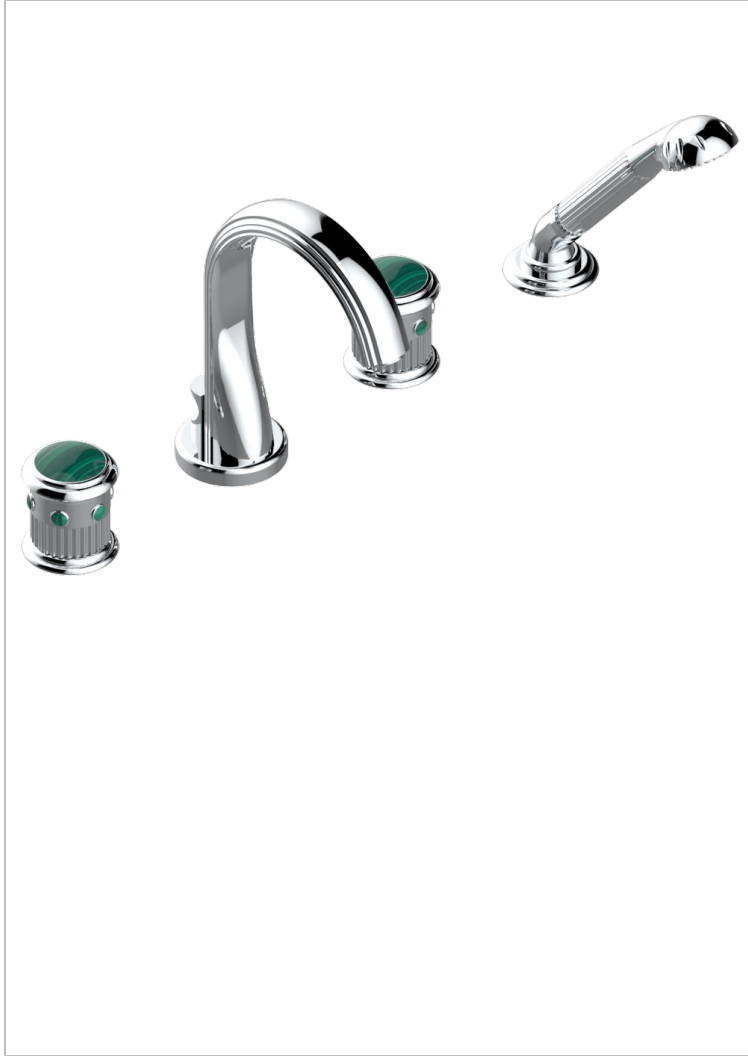

TROCADERO MALACHITE

U7A-112B

Mélangeur bain douche 4 trous sur gorge avec bec à inversion avec côté 3/4"

THG[®]
PARIS

CARACTÉRISTIQUES

- ACS : 18ACCLY473
- DVGW : DW-6501CQ0588
- NF : NF EN 200 - IID/A - Chrome

CERTIFICATIONS

SPECIFICATIONS TECHNIQUES

- Recommandé : 3 bars (max. 5 bars) - Advised : 43,5 psi (max. 72 psi)
- Bec : 44,5 l/min à 3 bars - Douchette : 9,5 l/min à 3 bars
- Spout : 11.78 gpm at 43.5 psi - Handshower : 2.5 gpm at 43.5 psi

FINITIONS DISPONIBLES

- | | | | | |
|-----------------------|--------------------------|--------------------------------------|------------------------------|--------------------|
| Chromé - A02 | Nickel mat - C01 | Pvd couleur bronze brown - F33 | Pvd couleur nickel - H55 | Vieux nickel - H28 |
| Chromé / doré - G02 | Noir mat céramique - D30 | Pvd couleur bronze brown - mat - F34 | Pvd couleur nickel mat - H56 | |
| Chromé mat - C02 | Or pâle - F30 | Pvd couleur doré - H52 | Pvd graphite - H64 | |
| Doré brillant - F01 | Or pâle mat - F31 | Pvd couleur doré mat - H53 | Pvd graphite mat - H65 | |
| Doré mat - F07 | Pvd blush - H62 | Pvd couleur lait - H49 | Pvd umber - H66 | |
| Nickel brillant - B01 | Pvd blush mat - H60 | Pvd couleur lait mat - H50 | Pvd umber mat - H67 | |