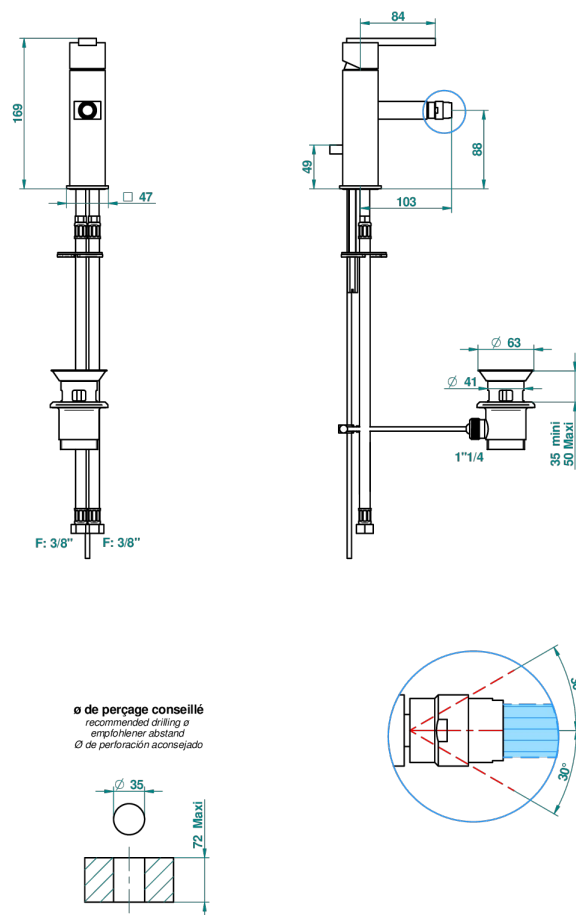

BELUGA A MANETTES

G1U-6504D

Mitigeur de bidet monotrou avec vidage

THG[®]
PARIS

43830

17/10/2011

CARACTÉRISTIQUES

- ACS : 19ACCLY246

CERTIFICATIONS

SPÉCIFICATIONS TECHNIQUES

- Recommandé : 3 bars (max. 5 bars) - Advised : 43,5 psi (max. 72 psi)
- 8,3 l/min à 3 bars (2.2 gpm at 43.5 psi)

FINITIONS DISPONIBLES

Bronze clair - D01
Chromé - A02
Chromé / doré - G02
Chromé mat - C02
Doré brillant - F01
Doré mat - F07