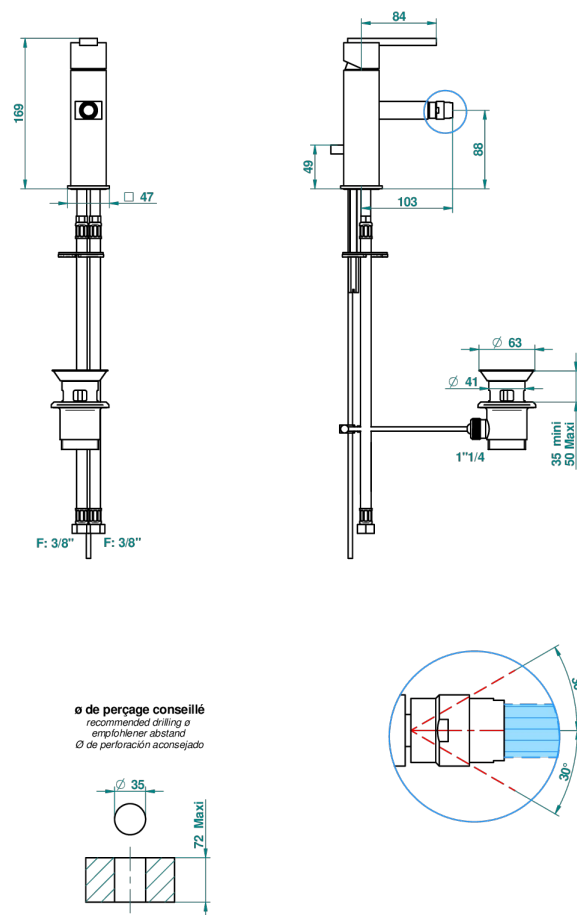

# BELUGA С РУКОЯТКАМИ

G1U-6504D

Смеситель однорычажный для биде с донным клапаном

THG<sup>®</sup>  
PARIS

43830

17/10/2011

## ХАРАКТЕРИСТИКИ

- ACS : 19ACCLY246