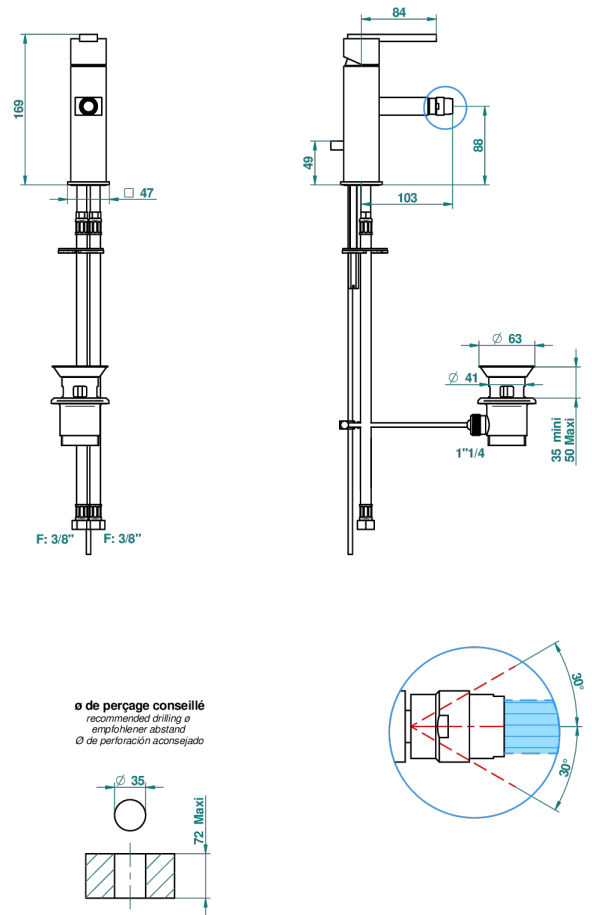

BELUGA A MANETTES

G1U-6504D

Mitigeur de bidet monotrou avec vidage

THG[®]
PARIS

43830

17/10/2011

CARACTÉRISTIQUES

- ACS : 19ACCLY246

CERTIFICATIONS

SPÉCIFICATIONS TECHNIQUES

- Recommandé : 3 bars (max. 5 bars) - Advised : 43,5 psi (max. 72 psi)
- 8,3 l/min à 3 bars (2.2 gpm at 43.5 psi)

FINITIONS DISPONIBLES

Bronze clair - D01
Chromé - A02
Chromé / doré - G02
Chromé mat - C02
Doré brillant - F01
Doré mat - F07