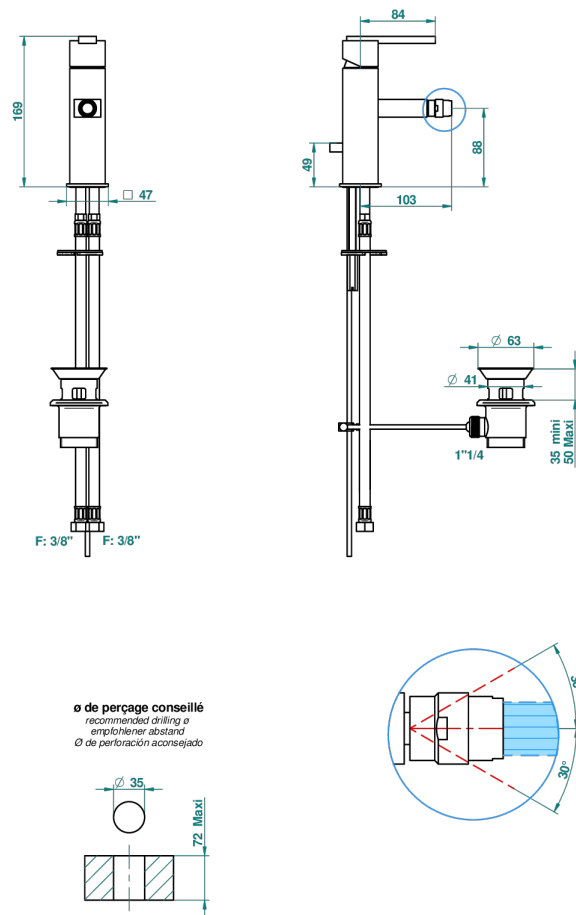

BELUGA WITH LEVER

G1U-6504D

单孔坐浴盆温控龙头，带下水器

THG[®]
PARIS

43830

17/10/2011

特色

- ACS : 19ACCLY246

标准

技术特征

- Recommandé : 3 bars (max. 5 bars) - Advised : 43,5 psi (max. 72 psi)
- 8,3 l/min à 3 bars (2.2 gpm at 43.5 psi)

可选饰面

Black ceram - D30
Blush PVD - H62
Graphite PVD - H64
Matt Umber PVD - H67
Matt blush PVD - H60
Matt graphite PVD - H65