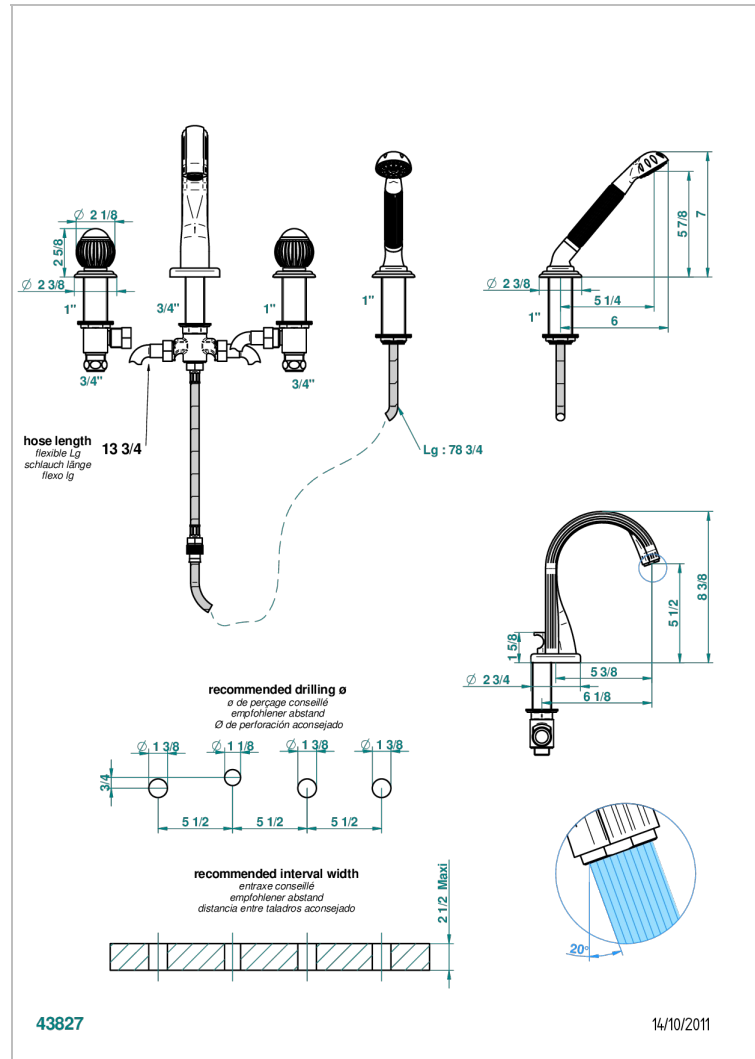

# VOGUE LAPIS LAZULI

A8S-112B

THG<sup>®</sup>  
PARIS

Batería americana baño/ducha sobre encimera, inversor incorporado y teleducha con flexible de 2m y soporte de fijación

## CARACTERÍSTICAS

- ACS : 18ACCLY473
- DVGW : DW-6501CQ0588
- NF : NF EN 200 - IID/A - Chrome

## ESPECIFICACIONES TÉCNICAS

- Recommandé : 3 bars (max. 5 bars) - Advised : 43,5 psi (max. 72 psi)
- Bec : 44,5 l/min à 3 bars - Douchette : 9,5 l/min à 3 bars
- Spout : 11.78 gpm at 43.5 psi - Handshower : 2.5 gpm at 43.5 psi

Níquel viejo - H28  
Pvd blush - H62  
Pvd blush mate - H60  
Pvd color latón - H49  
Pvd color latón mate - H50  
Pvd color níquel - H55

Pvd color níquel mate - H56  
Pvd color oro - H52  
Pvd color oro mate - H53  
Pvd grafito - H64  
Pvd grafito mate - H65  
Pvd marrón bronce - F33