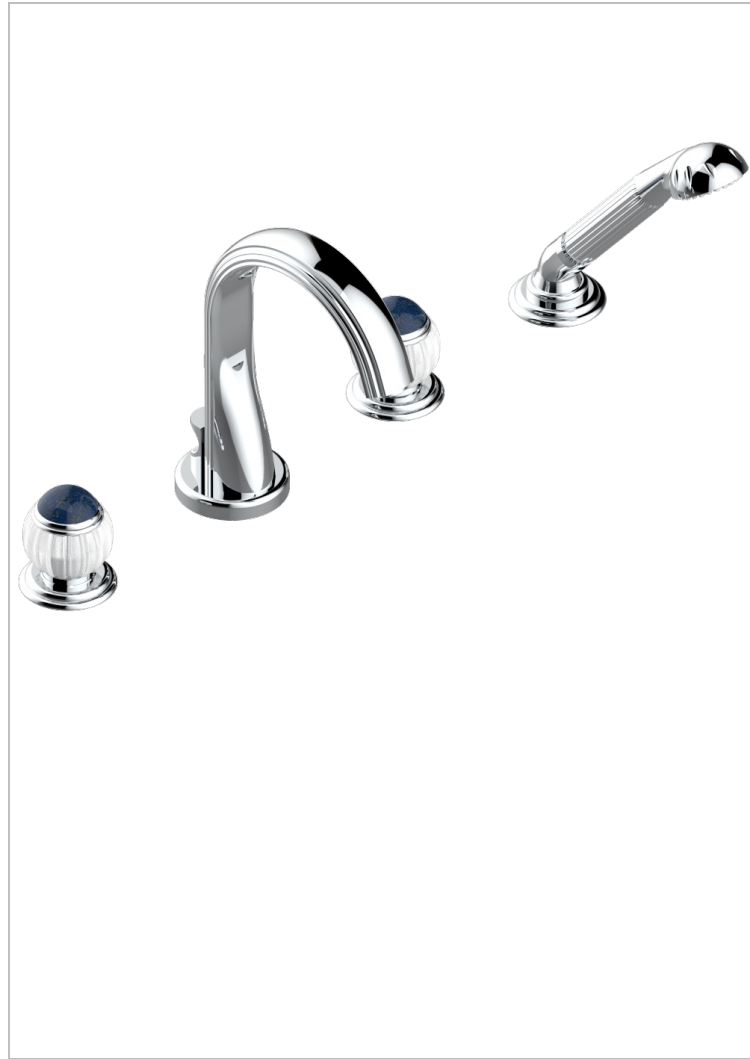

# VOGUE LAPIS LAZULI

A8S-112B

THG<sup>®</sup>  
PARIS

Batería americana baño/ducha sobre encimera, inversor incorporado y teleducha con flexible de 2m y soporte de fijación

## CARACTERÍSTICAS

- ACS : 18ACCLY473
- DVGW : DW-6501CQ0588
- NF : NF EN 200 - IID/A - Chrome

## ESPECIFICACIONES TÉCNICAS

- Recommandé : 3 bars (max. 5 bars) - Advised : 43,5 psi (max. 72 psi)
- Bec : 44,5 l/min à 3 bars - Douchette : 9,5 l/min à 3 bars
- Spout : 11.78 gpm at 43.5 psi - Handshower : 2.5 gpm at 43.5 psi

## ACABADOS DISPONIBLES

Bronce claro - D01  
Cerámica negra mate - D30  
Cobre viejo mate - H07  
Cromo - A02  
Cromo / dorado - G02  
Cromo mate - C02

Dorado - F01  
Dorado mate - F07  
Dorado pálido - F30  
Dorado pálido mate (sin barniz) - F31  
Níquel - B01  
Níquel mate - C01