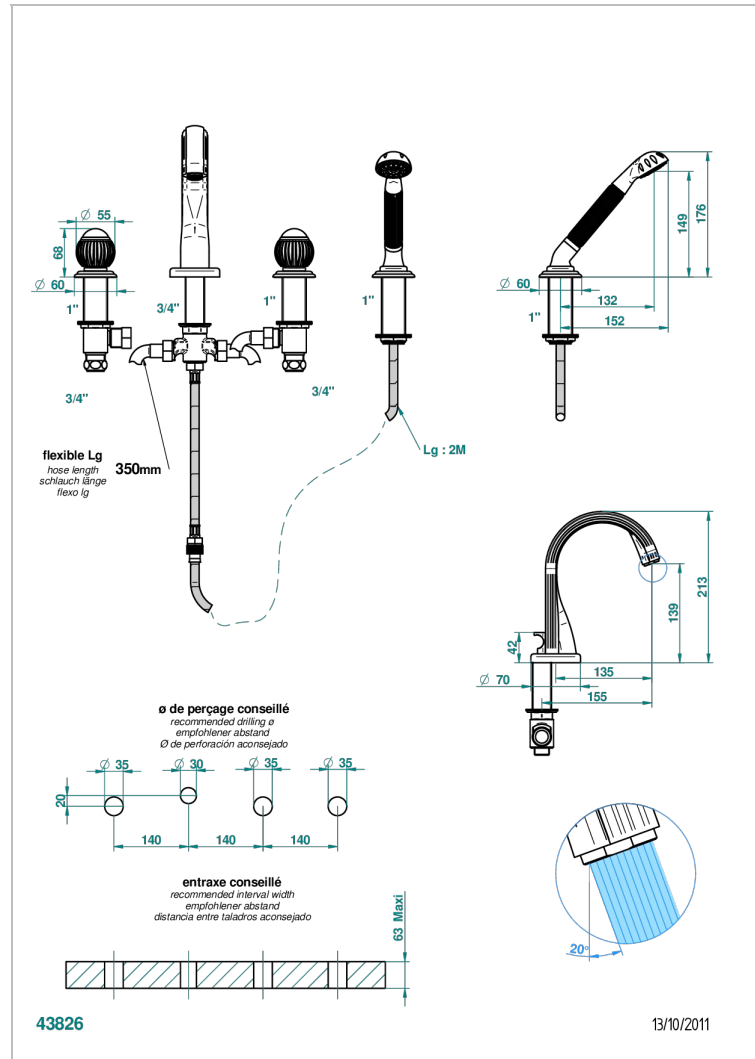

VOGUE ONYX NOIR

A8P-112B

Mélangeur bain douche 4 trous sur gorge avec bec à inversion avec côté 3/4"

THG[®]
PARIS

CARACTÉRISTIQUES

- Têtes à disques céramique 3/4" 1/4 tour
- Aérateur-mousseur
- Inverseur automatique
- Flexible métallique 2 m double agrafage avec système de changement par le dessus
- Douchette en laiton avec tapis EasyClean, réducteur de débit et clapet anti-retour
- ACS : 18ACCLY473
- DVGW : DW-6501CQ0588
- NF : NF EN 200 - IID/A - Chrome

SPECIFICATIONS TECHNIQUES

- Recommandé : 3 bars (max. 5 bars) - Advised : 43,5 psi (max. 72 psi)
- Bec : 44,5 l/min à 3 bars - Douchette : 9,5 l/min à 3 bars
- Spout : 11.78 gpm at 43.5 psi - Handshower : 2.5 gpm at 43.5 psi