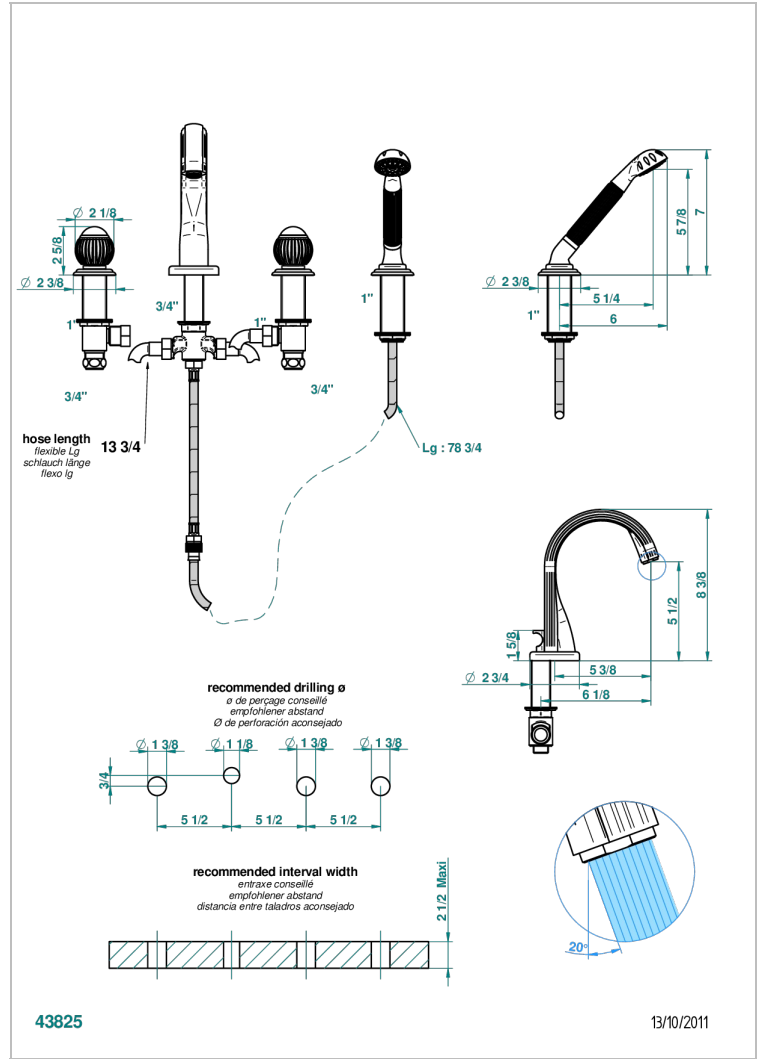

Batería americana baño/ducha sobre encimera, inversor incorporado y teleducha con flexible de 2m y soporte de fijación

## CARACTERÍSTICAS

- ACS : 18ACCLY473
- DVGW : DW-6501CQ0588
- NF : NF EN 200 - IID/A - Chrome

## ESPECIFICACIONES TÉCNICAS

- Recommandé : 3 bars (max. 5 bars) - Advised : 43,5 psi (max. 72 psi)
- Bec : 44,5 l/min à 3 bars - Douchette : 9,5 l/min à 3 bars
- Spout : 11.78 gpm at 43.5 psi - Handshower : 2.5 gpm at 43.5 psi

Níquel viejo - H28  
Pvd blush - H62  
Pvd blush mate - H60  
Pvd color latón - H49  
Pvd color latón mate - H50  
Pvd color níquel - H55

Pvd color níquel mate - H56  
Pvd color oro - H52  
Pvd color oro mate - H53  
Pvd grafito - H64  
Pvd grafito mate - H65  
Pvd marrón bronce - F33