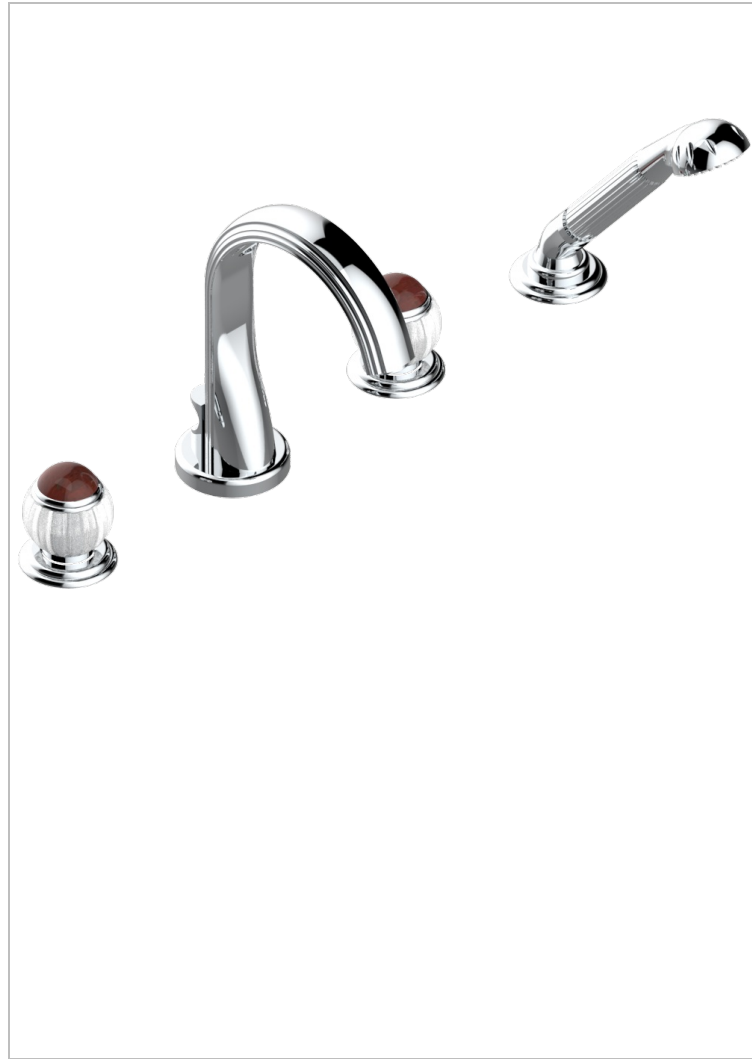

Batería americana baño/ducha sobre encimera, inversor incorporado y teleducha con flexible de 2m y soporte de fijación

## CARACTERÍSTICAS

- ACS : 18ACCLY473
- DVGW : DW-6501CQ0588
- NF : NF EN 200 - IID/A - Chrome

## ACABADOS DISPONIBLES

Bronce claro - D01  
Cerámica negra mate - D30  
Cobre viejo mate - H07  
Cromo - A02  
Cromo / dorado - G02  
Cromo mate - C02

Dorado - F01  
Dorado mate - F07  
Dorado pálido - F30  
Dorado pálido mate (sin barniz) - F31  
Níquel - B01  
Níquel mate - C01

Níquel viejo - H28  
Pvd blush - H62  
Pvd blush mate - H60  
Pvd color latón - H49  
Pvd color latón mate - H50  
Pvd color níquel - H55

Pvd color níquel mate - H56  
Pvd color oro - H52  
Pvd color oro mate - H53  
Pvd grafito - H64  
Pvd grafito mate - H65  
Pvd marrón bronce - F33