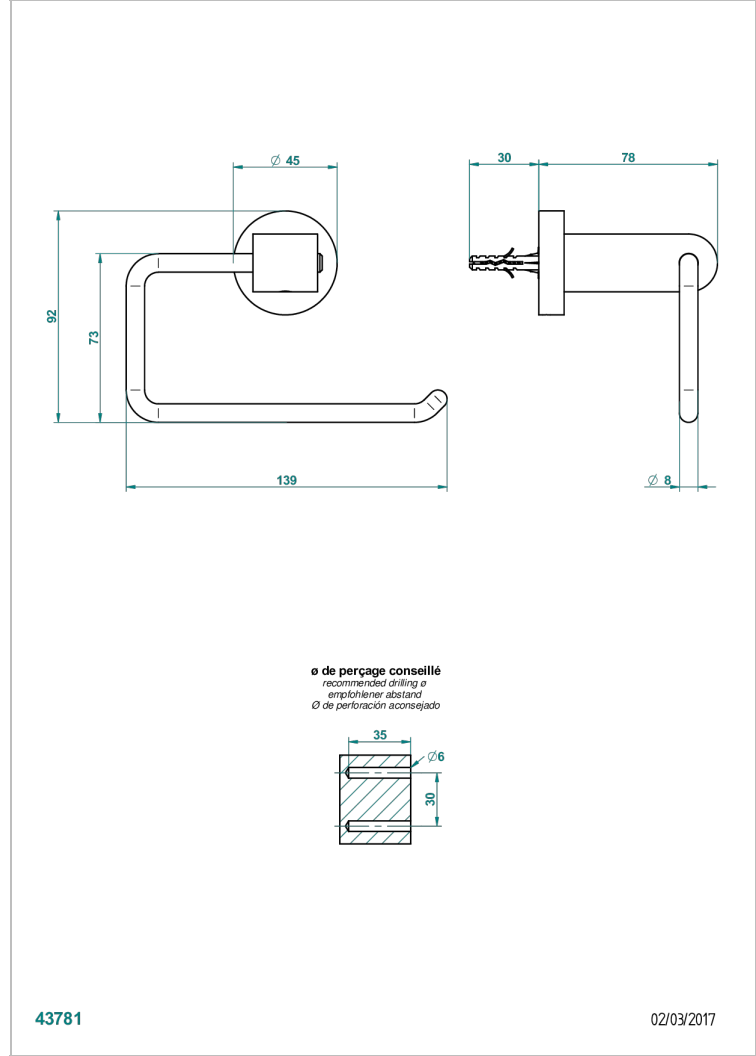

# BELUGA A MANETTES

G1U-538A

Porte-papier sans couvercle

THG<sup>®</sup>  
PARIS

43781

02/03/2017

## CARACTÉRISTIQUES

- Accessoire en laiton