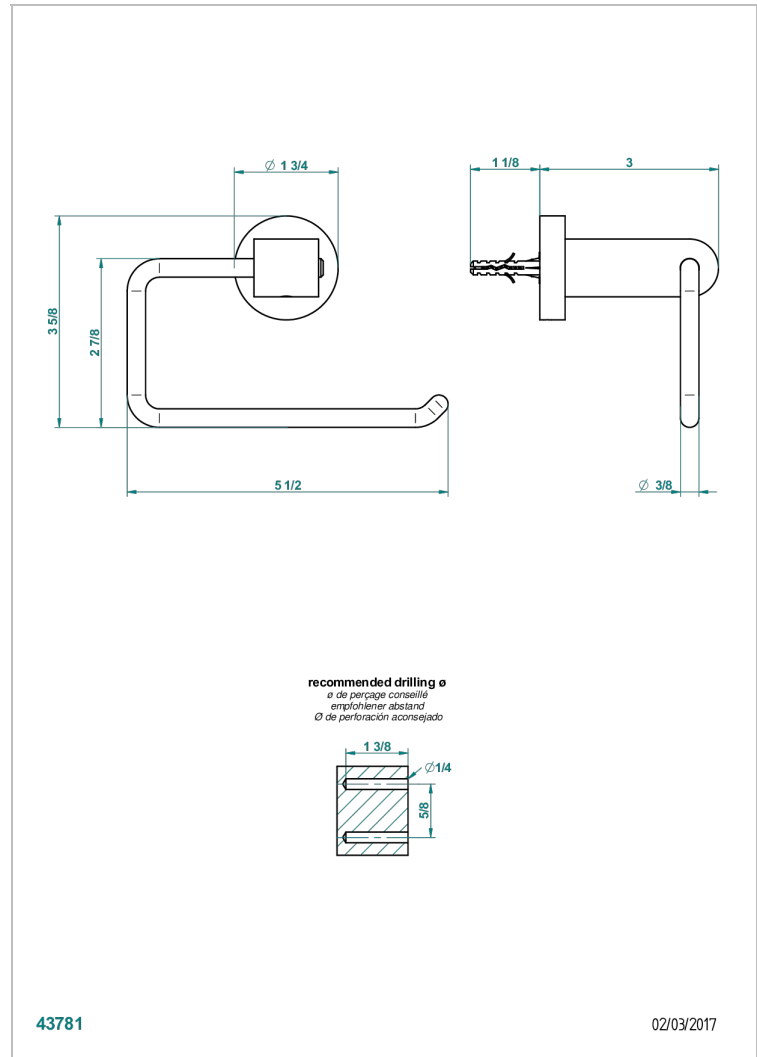

BELUGA A MANETTES

G1U-538A

Porte-papier sans couvercle

THG[®]
PARIS

CARACTÉRISTIQUES

- Accessoire en laiton

FINITIONS DISPONIBLES

Bronze clair - D01
Chromé - A02
Chromé / doré - G02
Chromé mat - C02
Doré brillant - F01
Doré mat - F07

Nickel brillant - B01
Nickel mat - C01
Noir mat céramique - D30
Or pâle - F30
Or pâle mat - F31
Pvd blush - H62

Pvd blush mat - H60
Pvd couleur bronze brown - F33
Pvd couleur bronze brown - mat - F34
Pvd couleur doré - H52
Pvd couleur doré mat - H53
Pvd couleur laiton - H49