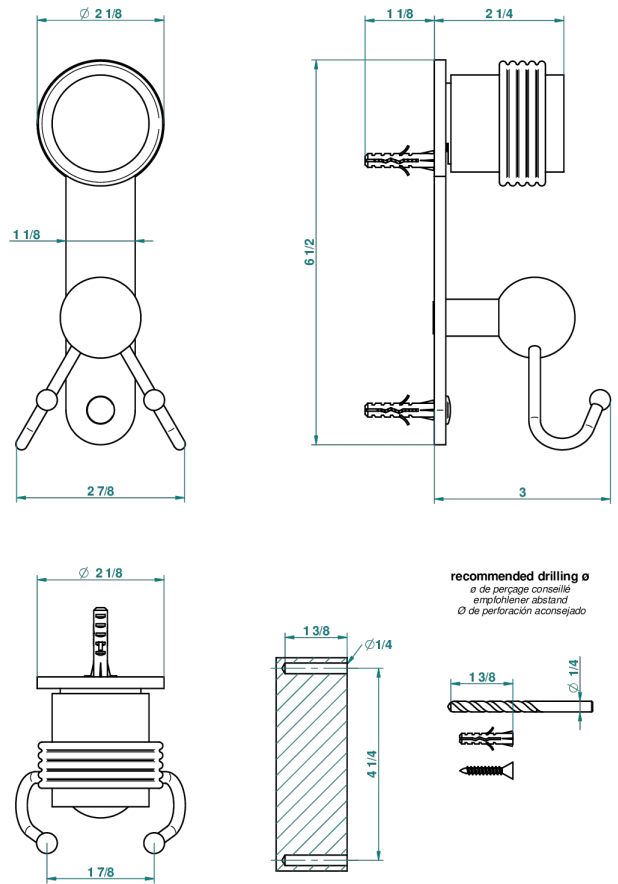

DIPLOMATE ANILLO ANILLADO

U4B-512

Percha doble para guantes

THG[®]
PARIS

43731

16/02/2012

CARACTERÍSTICAS

- Diplomate anillo anillado
- Percha doble para guantes