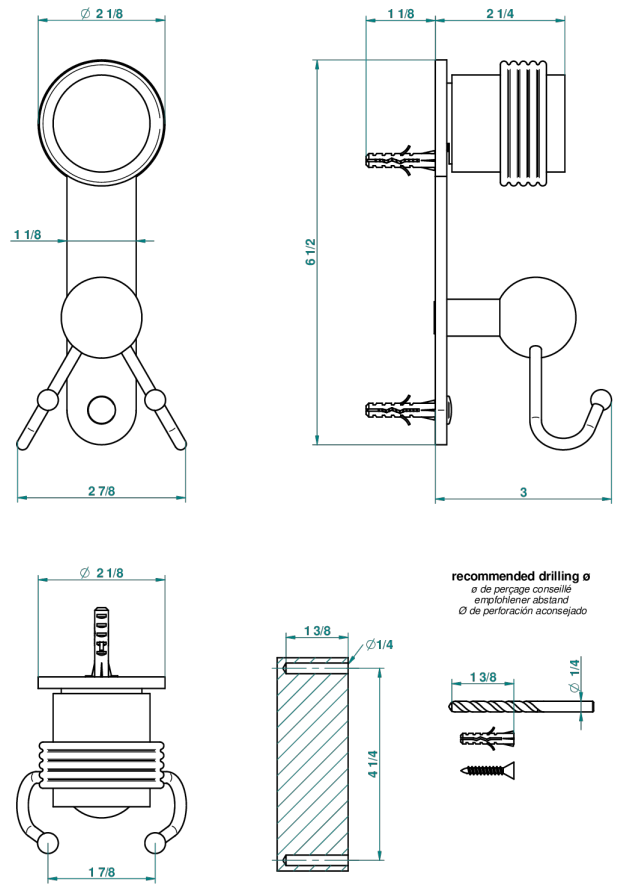

DIPLOMATE ANILLO ANILLADO

U4B-512

Percha doble para guantes

THG[®]
PARIS

43731

16/02/2012

CARACTERÍSTICAS

- Diplomate anillo anillado
- Percha doble para guantes