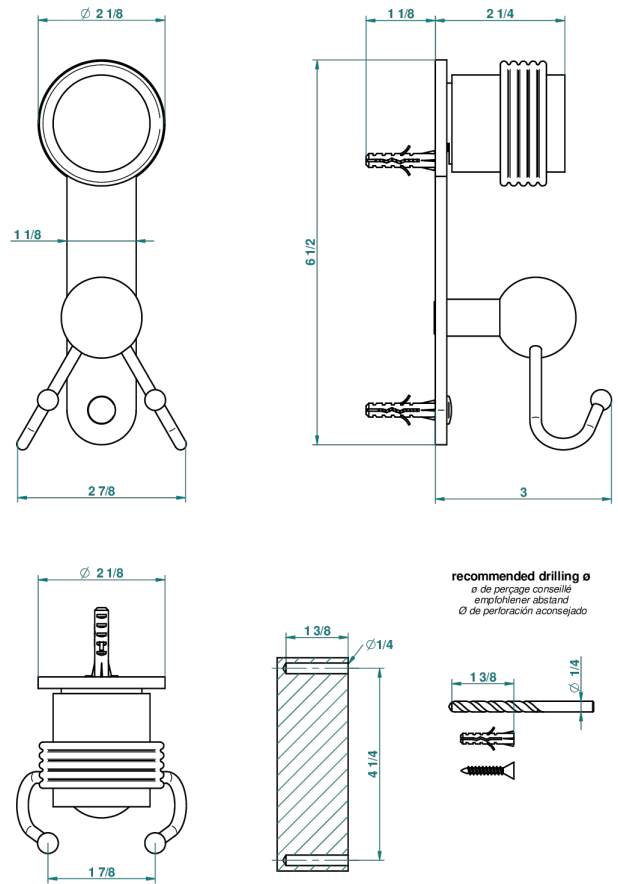

DIPLOMATE ANILLO ANILLADO

U4B-512

Percha doble para guantes

THG[®]
PARIS

43731

16/02/2012

CARACTERÍSTICAS

- Diplomate anillo anillado
- Percha doble para guantes