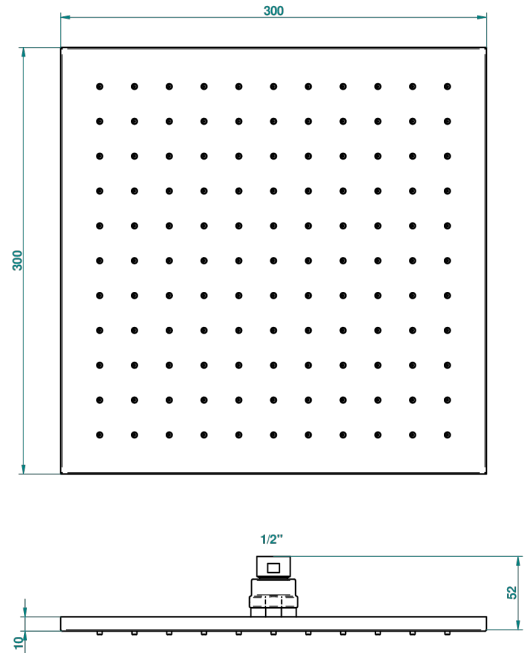

Pomme de douche 300 x 300 mm avec système Easyclean, montée sur rotule 1/2"

43687

03/10/2011

CARACTÉRISTIQUES

- Pomme équipée d'un limiteur de débit
- Montée sur rotule
- Tapis avec picots en silicone pour faciliter l'enlèvement du calcaire
- L'installation d'un adoucisseur d'eau est vivement recommandée.

SPÉCIFICATIONS TECHNIQUES

- Recommandé : 3 bars (max. 5 bars) - Advised : 43,5 psi (max. 72 psi)
- 9,5 l/min à 3 bars (2.5 gpm at 43.5 psi)

FINITIONS DISPONIBLES

Bronze clair - D01
Chromé - A02
Chromé / doré - G02
Chromé mat - C02
Doré brillant - F01
Doré mat - F07