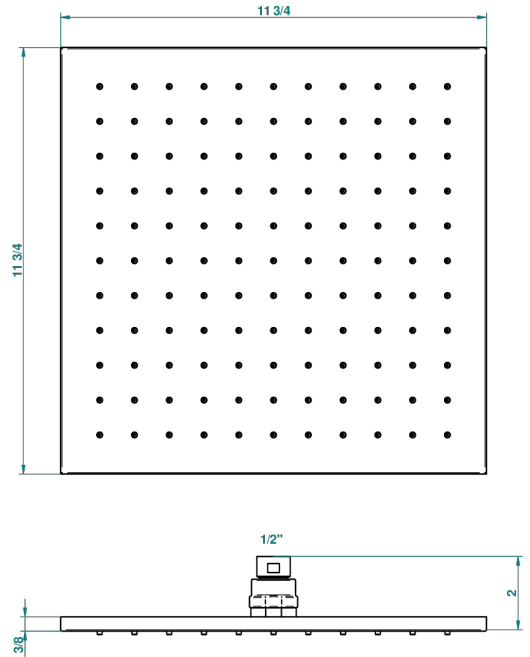

Pomme de douche 300 x 300 mm avec système Easyclean, montée sur rotule 1/2"

43687

03/10/2011

### CARACTÉRISTIQUES

- Pomme équipée d'un limiteur de débit
- Montée sur rotule
- Tapis avec picots en silicone pour faciliter l'enlèvement du calcaire
- L'installation d'un adoucisseur d'eau est vivement recommandée.