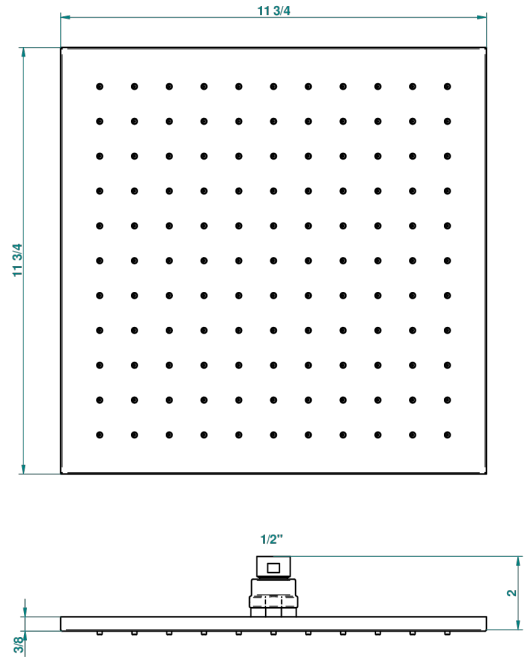

Pomme de douche 300 x 300 mm avec système Easyclean, montée sur rotule 1/2"

43687

03/10/2011

CARACTÉRISTIQUES

- Pomme équipée d'un limiteur de débit
- Montée sur rotule
- Tapis avec picots en silicone pour faciliter l'enlèvement du calcaire
- L'installation d'un adoucisseur d'eau est vivement recommandée.

SPÉCIFICATIONS TECHNIQUES

- Recommandé : 3 bars (max. 5 bars) - Advised : 43,5 psi (max. 72 psi)
- 9,5 l/min à 3 bars (2.5 gpm at 43.5 psi)

FINITIONS DISPONIBLES

Bronze clair - D01
Chromé - A02
Chromé / doré - G02
Chromé mat - C02
Doré brillant - F01
Doré mat - F07